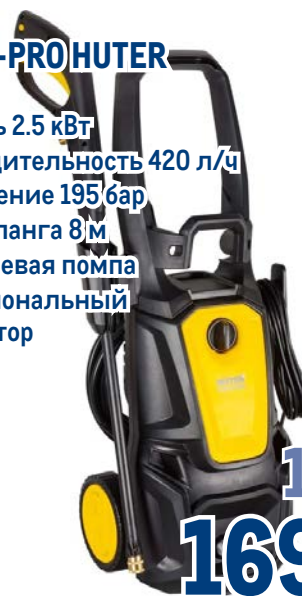

арт. 523620

- ✓ мощность 2,1 кВт
- ✓ давление макс. 145 бар
- ✓ производительность макс. 500 л/ч

~~32899.00~~
1 шт.
26399.00
1 шт.

Мойка M195-PW-PROHUTER

арт. 220903

- ✓ мощность 2.5 кВт
- ✓ производительность 420 л/ч
- ✓ Мах давление 195 бар
- ✓ длина шланга 8 м
- ✓ алюминиевая помпа
- ✓ профессиональный пеногенератор