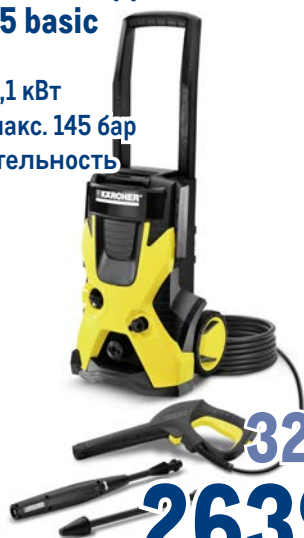

Аппарат высокого давления KARCHER K 5 basic

арт. 523620

- ✓ мощность 2,1 кВт
- ✓ давление макс. 145 бар
- ✓ производительность макс. 500 л/ч

~~32899.00~~
1 шт.
26399.00
1 шт.

Мойка M195-PW-PROHUTER

арт. 220903

- ✓ мощность 2.5 кВт
- ✓ производительность 420 л/ч
- ✓ Мах давление 195 бар
- ✓ длина шланга 8 м
- ✓ алюминиевая помпа
- ✓ профессиональный пеногенератор