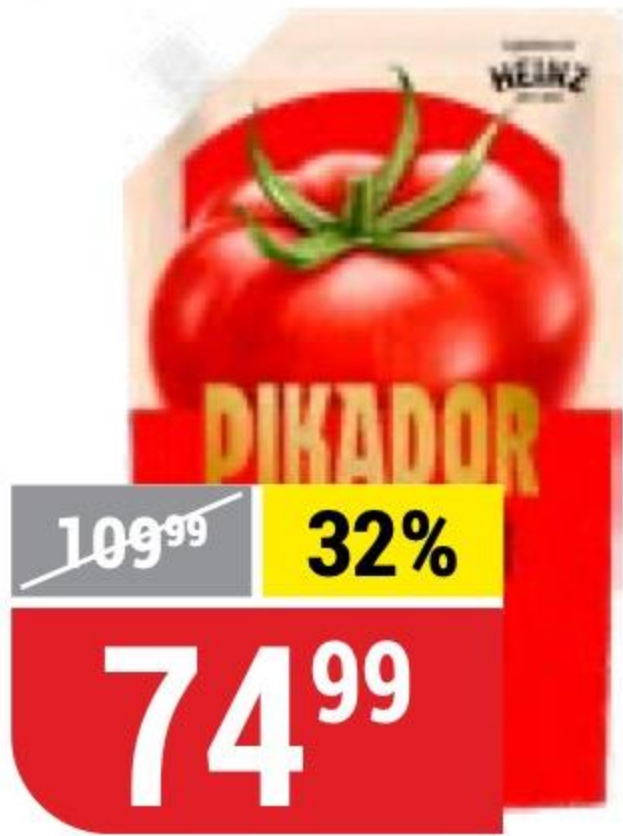

~~179⁹⁹~~ **31%**
124⁹⁹

ЗАКУСОЧКА
ВЕНГЕРСКАЯ
Дядя Ваня, 460 г
123734

~~74⁹⁹~~ **27%**
54⁹⁹

МОРСКАЯ КАПУСТА
жареная, в ассортименте,
Midori, 5 г
139305

~~66⁹⁹~~ **33%**
44⁹⁹

КЕТЧУП %
шашлычный, 270 г
131616