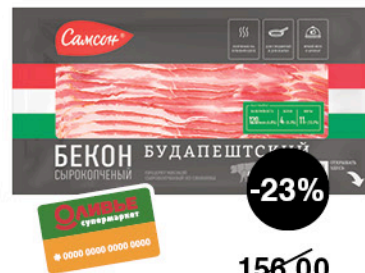

*** 179.00**

• Салями с/к ЧЕРКИЗОВО
Астория
225г

-29%

~~469,00~~

*** 329.00**

• Колбаса с/к CASADEMONT
Сальчичон Монтанья
250г

-23%

~~156,00~~

*** ЦЕНА
ПО КАРТЕ**

КАРТА покупателя

Специальные скидки только для владельцев карт покупателя

-20%

~~149,00~~

*** 119,00**

• Сыр плавленый VIOLA
Сливочный 45%, С ветчиной
и пармезаном 45%
180г

-24%