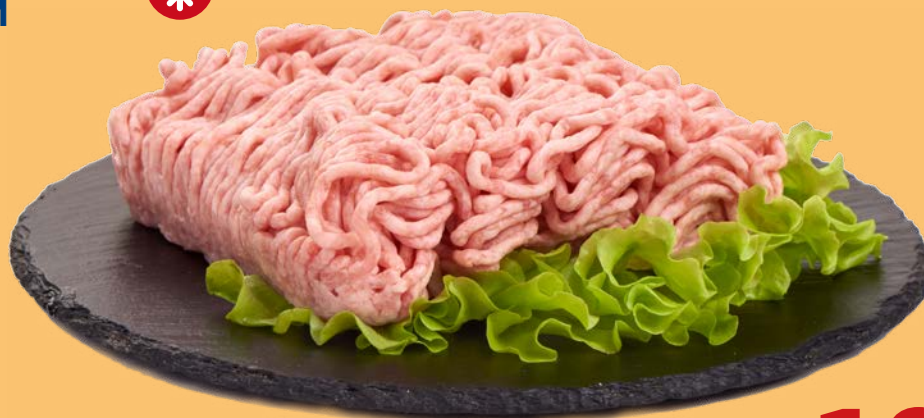

ПРИ ЗАКАЗЕ АЛКОГОЛЯ ОНЛАЙН – МОЖНО ЗАБРАТЬ ЗА 5 МИНУТ В ЗОНЕ ВЫДАЧИ В ТОРГОВОМ ЦЕНТРЕ¹

**Фарш куриный
ЯСНЫЕ ЗОРИ**

арт. 659436

 туба

 ~1 кг

189.00
1 кг

**Тушка куриная
БЛАГОЯР**

охлажденная