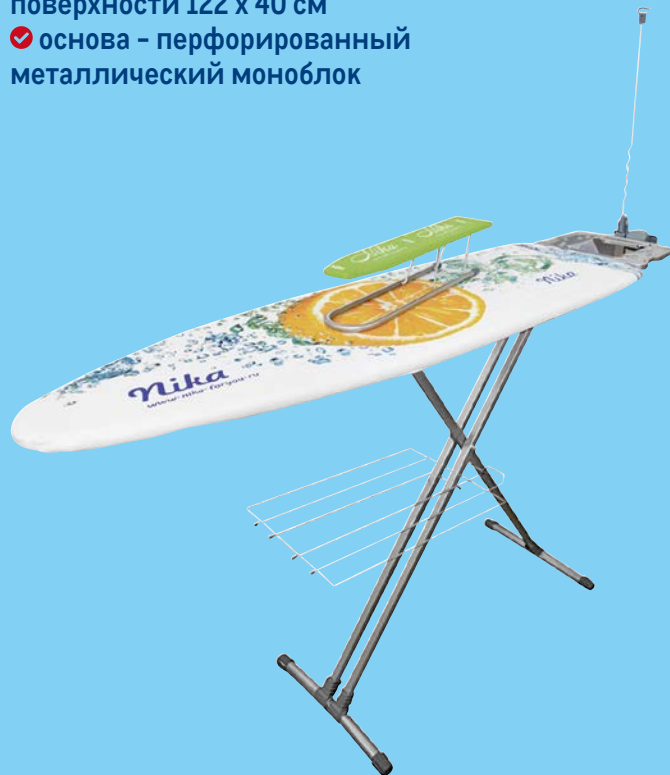

~~119.00~~
1 пара

89.00
1 пара

**Тапочки женские
открытые LUCKY LAND**

арт. 226280

✓ размеры в ассортименте

-30%

~~999.00~~
1 пара

699.00
1 пара

**Носки мужские
OMSA Classic 201**

арт. 649988

✓ состав: 75% хлопок,
20% полиамид, 5% эластан
✓ размеры в ассортименте

~~139.00~~
1 пара

99.00
1 пара

Гладильная доска НИКА-9

арт. 523454

- ✓ размер рабочей поверхности 122 x 40 см
- ✓ основа - перфорированный металлический моноблок