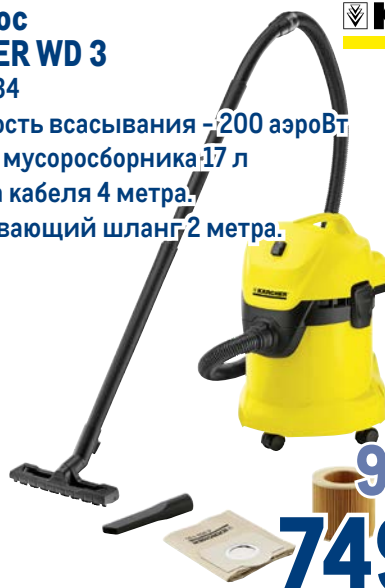

~~9999.00~~
1 шт.

7499.00
1 шт.