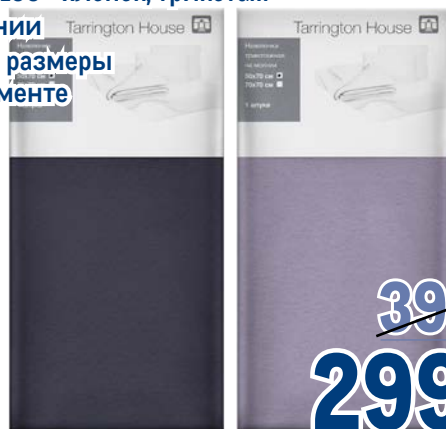

Постельные принадлежности Tarrington House

- ✓ состав: 100% хлопок, трикотаж
- ✓ на молнии
- ✓ цвета и размеры в ассортименте

~~399.00~~
1 шт.

299.00
1 шт.

арт. 139552
наволочка 50x70 см