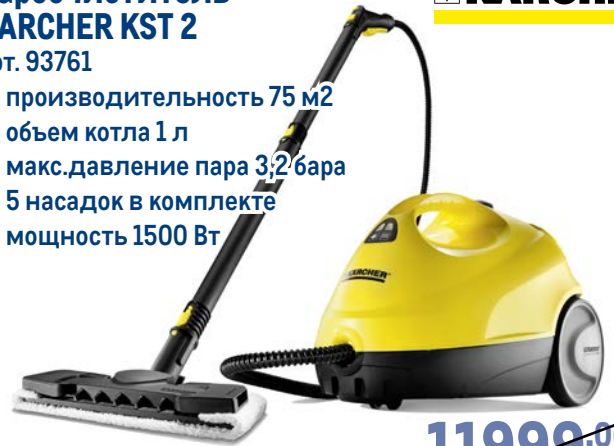

~~11999.00~~
1 шт.
9999.00
1 шт.

1025367, 1025223 Версия 2

2 Продажу товаров с доставкой при заказе на сайте metro-cc.ru и в мобильном приложении METRO осуществляют продавцы: ООО «Инстамарт Сервис» (доставка), юридический адрес: Россия, 115035, г. Москва, вн.тер.г. муниципальный округ Замоскворечье, ул. Садовническая, д. 9а, этаж 5, помещ. 1, ком. 1. ОГРН: 1187746494980 от 22.05.2018; ООО «МЕТРО КЭШ ЭНД КЕРРИ» (самовывоз и доставка), юридический адрес: 125445, Москва, Ленинградское шоссе, д.71Г, ОГРН 1027700272148. Подробные условия о доставке, а также перечень городов и доступный ассортимент по ссылке online.metro-cc.ru.

Предложение действительно в торговых центрах городов:

Санкт-Петербург

В КАТАЛОГЕ ПРЕДСТАВЛЕНЫ ВАРИАНТЫ СЕРВИРОВКИ И ОФОРМЛЕНИЯ ГОТОВЫХ БЛЮД

Горячая линия для клиентов METRO ☎ 8-800-700-10-77

Информацию о времени работы ТЦ METRO вы можете найти на нашем сайте

🌐 www.metro-cc.ru

КАТАЛОГ АКЦИОННЫХ ТОВАРОВ ООО «МЕТРО КЭШ ЭНД КЕРРИ».

Цены настоящего каталога действуют только для товарных предложений при покупке на кассе в торговых центрах METRO, и могут отличаться от цен на эти товары при заказе (в т.ч. на условиях самовывоза) в интернет-магазине и мобильном приложении. Внешний вид товаров может отличаться от изображения. ООО «МЕТРО Кэш энд Керри» вправе изменить цену товара без предварительного уведомления. Действие предложений начинается с 4:00 часов утра указанной даты начала действия и заканчивается в 23:59 часов указанной даты окончания действия предложений. Размещенный в каталоге товар может отсутствовать в торговом центре ООО «МЕТРО Кэш энд Керри». Цена указана в рублях с НДС с учетом скидки. Размер «старой цены» на товар определяется, исходя из средней цены на товар, действовавшей на 19.08.2023 г в торговых центрах ООО «МЕТРО Кэш энд Керри». Размер «старой цены» может отличаться в вашем ТЦ METRO. Наличие товаров ограничено товарными запасами торговых центров ООО «МЕТРО Кэш энд Керри». Товары, подлежащие обязательной сертификации, сертифицированы. Уточняйте цены на товары в вашем ТЦ METRO. Подробности и список артикулов, участвующих в акции, уточняйте в вашем ТЦ METRO или по телефону 8 800 700 10 77. В ряде случаев для акционных позиций в каталоге величина скидки указана с учётом округления. Всегда в пользу клиента. На товары в ассортименте специальные цены действуют не на все товарные предложения. Скидки не суммируются с другими акциями и спецпредложениями. ООО «МЕТРО Кэш энд Керри» вправе досрочно изменить условия или завершить проведение акции по своему усмотрению. Посещение и покупки в ТЦ осуществляются в соответствии с Условиями совершения покупок в торговых центрах METRO. Для участия в программе лояльности METRO, совершения профессиональных покупок необходима карта клиента. Подробности уточняйте в ТЦ METRO.

Цены в многоуровневых ценниках действительны при покупке указанного объема одного артикула товара.