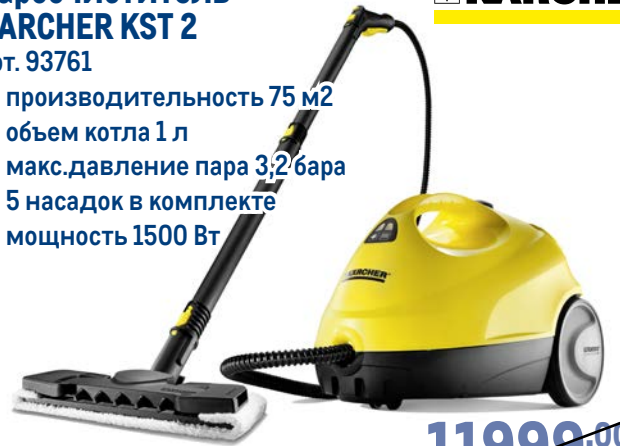

~~11999.00~~
1 шт.
9999.00
1 шт.

1025367, 1025223 Версия 6.2

2 Продажу товаров с доставкой при заказе на сайте metro-cc.ru и в мобильном приложении METRO осуществляют продавцы: ООО «Инстамарт Сервис» (доставка), юридический адрес: Россия, 115035, г. Москва, вн.тер.г. муниципальный округ Замоскворечье, ул. Садовническая, д. 9а, этаж 5, помещ. 1, ком. 1. ОГРН: 1187746494980 от 22.05.2018; ООО «МЕТРО КЭШ ЭНД КЕРРИ» (самовывоз и доставка), юридический адрес: 125445, Москва, Ленинградское шоссе, д.71Г, ОГРН 1027700272148. Подробные условия о доставке, а также перечень городов и доступный ассортимент по ссылке online.metro-cc.ru.

Предложение действительно в торговых центрах городов:

• Уфа • Стерлитамак

В КАТАЛОГЕ ПРЕДСТАВЛЕНЫ ВАРИАНТЫ СЕРВИРОВКИ И ОФОРМЛЕНИЯ ГОТОВЫХ БЛЮД

Горячая линия для клиентов METRO ☎ 8-800-700-10-77

Информацию о времени работы ТЦ METRO вы можете найти на нашем сайте

🌐 www.metro-cc.ru

КАТАЛОГ АКЦИОННЫХ ТОВАРОВ ООО «МЕТРО КЭШ ЭНД КЕРРИ».

Цены настоящего каталога действуют только для товарных предложений при покупке на кассе в торговых центрах METRO, и могут отличаться от цен на эти товары при заказе (в т.ч. на условиях самовывоза) в интернет-магазине и мобильном приложении. Внешний вид товаров может отличаться от изображения. ООО «МЕТРО Кэш энд Керри» вправе изменить цену товара без предварительного уведомления. Действие предложений начинается с 4:00 часов утра указанной даты начала действия и заканчивается в 23:59 часов указанной даты окончания действия предложений. Размещенный в каталоге товар может отсутствовать в торговом центре ООО «МЕТРО Кэш энд Керри». Цена указана в рублях с НДС с учетом скидки. Размер «старой цены» на товар определяется, исходя из средней цены на товар, действовавшей на 19.08.2023 г в торговых центрах ООО «МЕТРО Кэш энд Керри». Размер «старой цены» может отличаться в вашем ТЦ METRO. Наличие товаров ограничено товарными запасами торговых центров ООО «МЕТРО Кэш энд Керри». Товары, подлежащие обязательной сертификации, сертифицированы. Уточняйте цены на товары в вашем ТЦ METRO. Подробности и список артикулов, участвующих в акции, уточняйте в вашем ТЦ METRO или по телефону 8 800 700 10 77. В ряде случаев для акционных позиций в каталоге величина скидки указана с учётом округления. Всегда в пользу клиента. На товары в ассортименте специальные цены действуют не на все товарные предложения. Скидки не суммируются с другими акциями и спецпредложениями. ООО «МЕТРО Кэш энд Керри» вправе досрочно изменить условия или завершить проведение акции по своему усмотрению. Посещение и покупки в ТЦ осуществляются в соответствии с Условиями совершения покупок в торговых центрах METRO. Для участия в программе лояльности METRO, совершения профессиональных покупок необходима карта клиента. Подробности уточняйте в ТЦ METRO.

Цены в многоуровневых ценниках действительны при покупке указанного объема одного артикула товара.