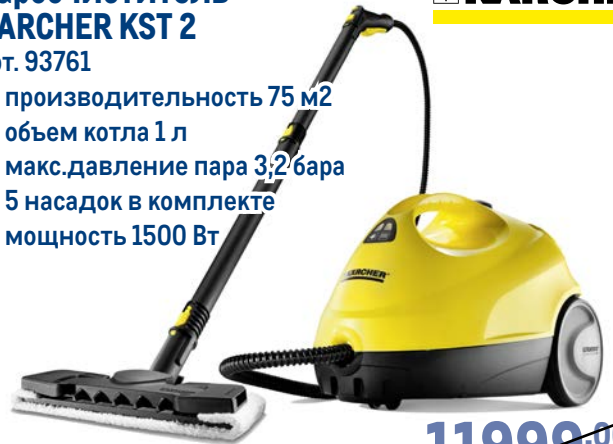

~~11999.00~~
1 шт.
9999.00
1 шт.

1025367, 1025223 Версия 4

2 Продажу товаров с доставкой при заказе на сайте metro-cc.ru и в мобильном приложении METRO осуществляют продавцы: ООО «Инстамарт Сервис» (доставка), юридический адрес: Россия, 115035, г. Москва, вн.тер.г. муниципальный округ Замоскворечье, ул. Садовническая, д. 9а, этаж 5, помещ. 1, ком. 1. ОГРН: 1187746494980 от 22.05.2018; ООО «МЕТРО КЭШ ЭНД КЕРРИ» (самовывоз и доставка), юридический адрес: 125445, Москва, Ленинградское шоссе, д.71Г, ОГРН 1027700272148. Подробные условия о доставке, а также перечень городов и доступный ассортимент по ссылке online.metro-cc.ru.

Предложение действительно в торговых центрах городов:

- Самара • Тольятти • Пенза • Саратов
- Ульяновск • Чебоксары

В КАТАЛОГЕ ПРЕДСТАВЛЕНЫ ВАРИАНТЫ СЕРВИРОВКИ И ОФОРМЛЕНИЯ ГОТОВЫХ БЛЮД

Горячая линия для клиентов METRO ☎ 8-800-700-10-77

Информацию о времени работы ТЦ METRO вы можете найти на нашем сайте

🌐 www.metro-cc.ru

КАТАЛОГ АКЦИОННЫХ ТОВАРОВ ООО «МЕТРО КЭШ ЭНД КЕРРИ».

Цены настоящего каталога действуют только для товарных предложений при покупке на кассе в торговых центрах METRO, и могут отличаться от цен на эти товары при заказе (в т.ч. на условиях самовывоза) в интернет-магазине и мобильном приложении. Внешний вид товаров может отличаться от изображения. ООО «МЕТРО Кэш энд Керри» вправе изменить цену товара без предварительного уведомления. Действие предложений начинается с 4:00 часов утра указанной даты начала действия и заканчивается в 23:59 часов указанной даты окончания действия предложений. Размещенный в каталоге товар может отсутствовать в торговом центре ООО «МЕТРО Кэш энд Керри». Цена указана в рублях с НДС с учетом скидки. Размер «старой цены» на товар определяется, исходя из средней цены на товар, действовавшей на 19.08.2023 г в торговых центрах ООО «МЕТРО Кэш энд Керри». Размер «старой цены» может отличаться в вашем ТЦ METRO. Наличие товаров ограничено товарными запасами торговых центров ООО «МЕТРО Кэш энд Керри». Товары, подлежащие обязательной сертификации, сертифицированы. Уточняйте цены на товары в вашем ТЦ METRO. Подробности и список артикулов, участвующих в акции, уточняйте в вашем ТЦ METRO или по телефону 8 800 700 10 77. В ряде случаев для акционных позиций в каталоге величина скидки указана с учётом округления. Всегда в пользу клиента. На товары в ассортименте специальные цены действуют не на все товарные предложения. Скидки не суммируются с другими акциями и спецпредложениями. ООО «МЕТРО Кэш энд Керри» вправе досрочно изменить условия или завершить проведение акции по своему усмотрению. Посещение и покупки в ТЦ осуществляются в соответствии с Условиями совершения покупок в торговых центрах METRO. Для участия в программе лояльности METRO, совершения профессиональных покупок необходима карта клиента. Подробности уточняйте в ТЦ METRO.