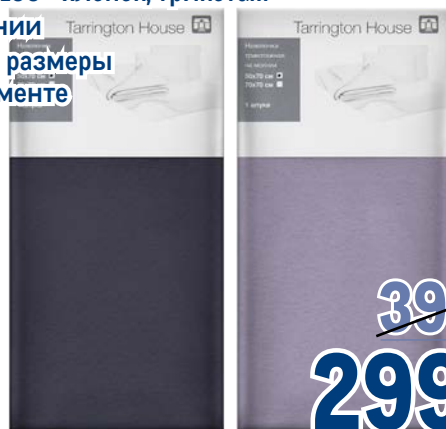

арт. 215895  
прихватка 20x20 см

**Постельные принадлежности Tarrington House**

- ✓ состав: 100% хлопок, трикотаж
- ✓ на молнии
- ✓ цвета и размеры в ассортименте

~~399.00~~  
1 шт.

**299.00**  
1 шт.

арт. 139552  
наволочка 50x70 см