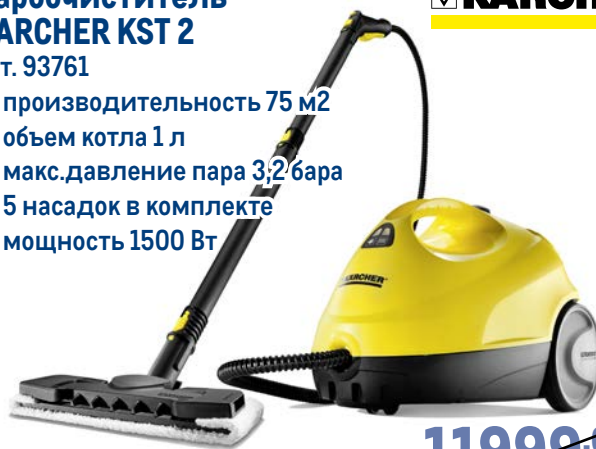

~~11999.00~~
1 шт.
9999.00
1 шт.

1025367, 1025223 Версия 1

2 Продажу товаров с доставкой при заказе на сайте metro-cc.ru и в мобильном приложении METRO осуществляют продавцы: ООО «Инстамарт Сервис» (доставка), юридический адрес: Россия, 115035, г. Москва, вн.тер.г. муниципальный округ Замоскворечье, ул. Садовническая, д. 9а, этаж 5, помещ. 1, ком. 1. ОГРН: 1187746494980 от 22.05.2018; ООО «МЕТРО КЭШ ЭНД КЕРРИ» (самовывоз и доставка), юридический адрес: 125445, Москва, Ленинградское шоссе, д.71Г, ОГРН 1027700272148. Подробные условия о доставке, а также перечень городов и доступный ассортимент по ссылке online.metro-cc.ru.

Предложение действительно в торговых центрах городов:

Москва и Московская область

В КАТАЛОГЕ ПРЕДСТАВЛЕНЫ ВАРИАНТЫ СЕРВИРОВКИ И ОФОРМЛЕНИЯ ГОТОВЫХ БЛЮД

Горячая линия для клиентов METRO ☎ 8-800-700-10-77

Информацию о времени работы ТЦ METRO вы можете найти на нашем сайте

🌐 www.metro-cc.ru

КАТАЛОГ АКЦИОННЫХ ТОВАРОВ ООО «МЕТРО КЭШ ЭНД КЕРРИ».

Цены настоящего каталога действуют только для товарных предложений при покупке на кассе в торговых центрах METRO, и могут отличаться от цен на эти товары при заказе (в т.ч. на условиях самовывоза) в интернет-магазине и мобильном приложении. Внешний вид товаров может отличаться от изображения. ООО «МЕТРО Кэш энд Керри» вправе изменить цену товара без предварительного уведомления. Действие предложений начинается с 4:00 часов утра указанной даты начала действия и заканчивается в 23:59 часов указанной даты окончания действия предложений. Размещенный в каталоге товар может отсутствовать в торговом центре ООО «МЕТРО Кэш энд Керри». Цена указана в рублях с НДС с учетом скидки. Размер «старой цены» на товар определяется, исходя из средней цены на товар, действовавшей на 19.08.2023 г в торговых центрах ООО «МЕТРО Кэш энд Керри». Размер «старой цены» может отличаться в вашем ТЦ METRO. Наличие товаров ограничено товарными запасами торговых центров ООО «МЕТРО Кэш энд Керри». Товары, подлежащие обязательной сертификации, сертифицированы. Уточняйте цены на товары в вашем ТЦ METRO. Подробности и список артикулов, участвующих в акции, уточняйте в вашем ТЦ METRO или по телефону 8 800 700 10 77. В ряде случаев для акционных позиций в каталоге величина скидки указана с учётом округления. Всегда в пользу клиента. На товары в ассортименте специальные цены действуют не на все товарные предложения. Скидки не суммируются с другими акциями и спецпредложениями. ООО «МЕТРО Кэш энд Керри» вправе досрочно изменить условия или завершить проведение акции по своему усмотрению. Посещение и покупки в ТЦ осуществляются в соответствии с Условиями совершения покупок в торговых центрах METRO. Для участия в программе лояльности METRO, совершения профессиональных покупок необходима карта клиента. Подробности уточняйте в ТЦ METRO.

Цены в многоуровневых ценниках действительны при покупке указанного объема одного артикула товара.