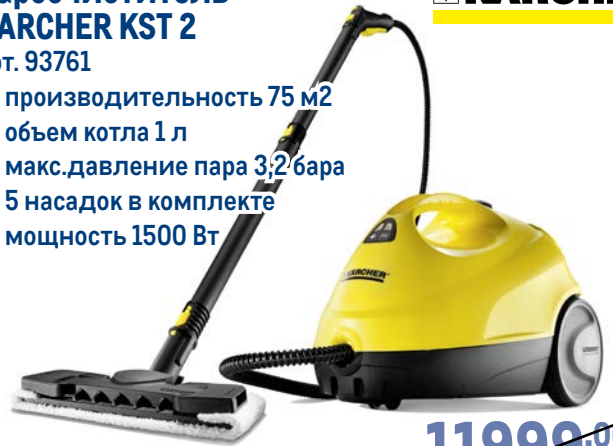

~~11999.00~~
1 шт.
9999.00
1 шт.

1025367, 1025223 Версия 7

2 Продажу товаров с доставкой при заказе на сайте metro-cc.ru и в мобильном приложении METRO осуществляют продавцы: ООО «Инстамарт Сервис» (доставка), юридический адрес: Россия, 115035, г. Москва, вн.тер.г. муниципальный округ Замоскворечье, ул. Садовническая, д. 9а, этаж 5, помещ. 1, ком. 1. ОГРН: 1187746494980 от 22.05.2018; ООО «МЕТРО КЭШ ЭНД КЕРРИ» (самовывоз и доставка), юридический адрес: 125445, Москва, Ленинградское шоссе, д.71Г, ОГРН 1027700272148. Подробные условия о доставке, а также перечень городов и доступный ассортимент по ссылке online.metro-cc.ru.

Предложение действительно в торговых центрах городов:

• Красноярск • Новосибирск • Омск • Новокузнецк
• Кемерово • Томск • Барнаул

В КАТАЛОГЕ ПРЕДСТАВЛЕНЫ ВАРИАНТЫ СЕРВИРОВКИ И ОФОРМЛЕНИЯ ГОТОВЫХ БЛЮД

Горячая линия для клиентов METRO ☎ 8-800-700-10-77

Информацию о времени работы ТЦ METRO вы можете найти на нашем сайте

🌐 www.metro-cc.ru

КАТАЛОГ АКЦИОННЫХ ТОВАРОВ ООО «МЕТРО КЭШ ЭНД КЕРРИ».

Цены настоящего каталога действуют только для товарных предложений при покупке на кассе в торговых центрах METRO, и могут отличаться от цен на эти товары при заказе (в т.ч. на условиях самовывоза) в интернет-магазине и мобильном приложении. Внешний вид товаров может отличаться от изображения. ООО «МЕТРО Кэш энд Керри» вправе изменить цену товара без предварительного уведомления. Действие предложений начинается с 4:00 часов утра указанной даты начала действия и заканчивается в 23:59 часов указанной даты окончания действия предложений. Размещенный в каталоге товар может отсутствовать в торговом центре ООО «МЕТРО Кэш энд Керри». Цена указана в рублях с НДС с учетом скидки. Размер «старой цены» на товар определяется, исходя из средней цены на товар, действовавшей на 19.08.2023 г в торговых центрах ООО «МЕТРО Кэш энд Керри». Размер «старой цены» может отличаться в вашем ТЦ METRO. Наличие товаров ограничено товарными запасами торговых центров ООО «МЕТРО Кэш энд Керри». Товары, подлежащие обязательной сертификации, сертифицированы. Уточняйте цены на товары в вашем ТЦ METRO. Подробности и список артикулов, участвующих в акции, уточняйте в вашем ТЦ METRO или по телефону 8 800 700 10 77. В ряде случаев для акционных позиций в каталоге величина скидки указана с учётом округления. Всегда в пользу клиента. На товары в ассортименте специальные цены действуют не на все товарные предложения. Скидки не суммируются с другими акциями и спецпредложениями. ООО «МЕТРО Кэш энд Керри» вправе досрочно изменить условия или завершить проведение акции по своему усмотрению. Посещение и покупки в ТЦ осуществляются в соответствии с Условиями совершения покупок в торговых центрах METRO. Для участия в программе лояльности METRO, совершения профессиональных покупок необходима карта клиента. Подробности уточняйте в ТЦ METRO.