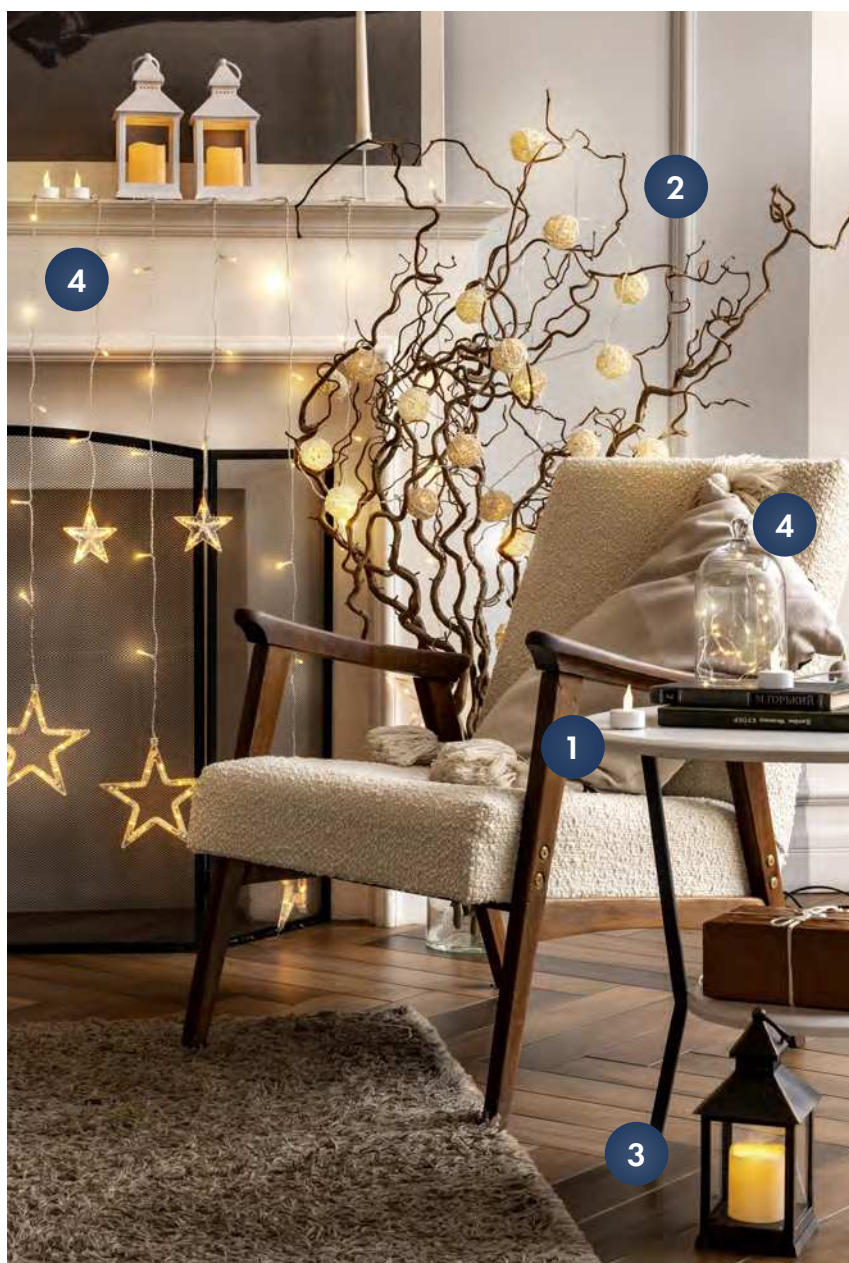

от **449⁰⁰**

от **-20%**

49⁹⁹

Тысяча огней

- 1. НАБОР LED-СВЕЧЕЙ НОМЕСЛУВ,**
 - чайные свечи, 3,8 см,
 2 шт. в уп. - **99,99**
 - набор свечей,
 3 шт. в уп. - **699,99**
- 2. ГИРЛЯНДА НОМЕСЛУВ ШАРЫ,**
 d 5 см, на батарейках:
 - хлопковые
 10 led-ламп - **299,99**
 - ротанговые,
 20 led-ламп - **549,99**
- 3. ФОНАРЬ НОМЕСЛУВ,**
 с led-свечой, 24-32 см,
 на батарейках,
 в ассортименте - от **249,99**
- 4. ГИРЛЯНДА НОМЕСЛУВ:**
 - 20 led-ламп, 1,9 м, теплый
 белый свет - **129,99;**
 - прищепки, 20 led-ламп,
 5 м - **399,99;**
 - занавес-звезды, теплый
 белый свет - **1199**
- 5. СВЕТИЛЬНИК НОМЕСЛУВ LOVE/НОМЕ,**
 неоновый - **499,99**