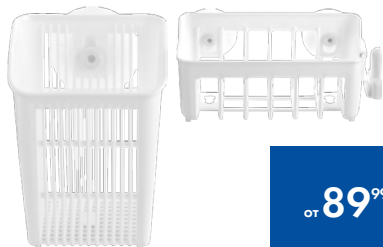

от -29%
от 299⁹⁹

Только
в Ленте

-24%

199⁹⁹
263¹⁹

от -26%

от 99⁹⁹

ОРГАНАЙЗЕР IDEA/VIOLET,
для холодильника, в ассортименте

от 149⁹⁹

ДЕРЖАТЕЛЬ ЭКОНОВА HELPER,
в ассортименте

КОРЗИНА ПОЛИМЕРБЫТ,
в ассортименте

КОРЗИНКА ЭКОНОВА SCANDI,
универсальная, 1,2-3,1 л, в ассортименте

от 89⁹⁹

от 13⁹⁹

от 89⁹⁹

КОНТЕЙНЕР/ОРГАНАЙЗЕР ПОЛИМЕРБЫТ/IDEA,
6-23 л, в ассортименте