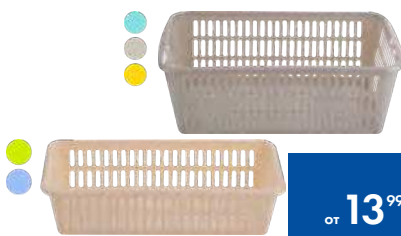

от -27%
от **99⁹⁹**

КОВРИК АНТИСКОЛЬЗЯЩИЙ
НОМЕСЛУВ, в ящик,
прозрачный, 60x100 см

ТОВАРЫ ДЛЯ ХРАНЕНИЯ
НА КУХНЕ IDEA,
органайзер/подставка,
в ассортименте

ЯЩИК ПОЛИМЕРБЫТ
ПРОФИ КОМФОРТ,
с крышкой, 10-50 л,
в ассортименте

от -29%
от 299⁹⁹

Только
в Ленте

-24%

199⁹⁹
263¹⁹

от -26%

от 99⁹⁹

ОРГАНАЙЗЕР IDEA/VIOLET,
для холодильника, в ассортименте

от 149⁹⁹

ДЕРЖАТЕЛЬ ЭКОНОВА HELPER,
в ассортименте

КОРЗИНА ПОЛИМЕРБЫТ,
в ассортименте

КОРЗИНКА ЭКОНОВА SCANDI,
универсальная, 1,2-3,1 л, в ассортименте

от 89⁹⁹

от 13⁹⁹

от 89⁹⁹

КОНТЕЙНЕР/ОРГАНАЙЗЕР ПОЛИМЕРБЫТ/IDEA,
6-23 л, в ассортименте