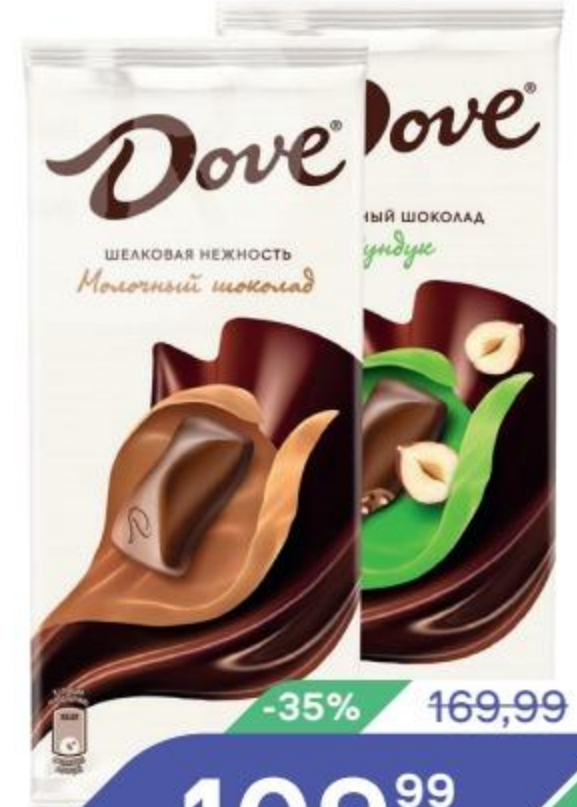

1КГ В АССОРТИМЕНТЕ

-22% 899,99

**699<sup>99</sup>** К

**ШОКОЛАД АЛЕНКА**

КРАСНЫЙ ОКТЯБРЬ МОЛОЧНЫЙ 200Г

-30% 269,99

**189<sup>99</sup>** К

**ШОКОЛАД ДАВ**

МОЛОЧНЫЙ 90Г В АССОРТИМЕНТЕ

-35% 169,99

**109<sup>99</sup>** К

ТОВАРЫ ИЗ КАТАЛОГА ВЫДЕЛЕНЫ В ТОРГОВЫХ ЗАЛАХ ЦЕННИКАМИ. КОЛИЧЕСТВО ТОВАРА, УЧАСТВУЮЩЕГО В АКЦИИ, ОГРАНИЧЕНО. \*ЦЕНА БЕЗ КАРТЫ КОПИЛКА МОЖЕТ ОТЛИЧАТЬСЯ ОТ УКАЗАННОЙ В КАТАЛОГЕ. БОНУСНЫЕ РУБЛИ НА ТОВАРЫ, УЧАСТВУЮЩИЕ В АКЦИИ, НЕ НАЧИСЛЯЮТСЯ. ПРЕДСТАВЛЕННЫЙ АССОРТИМЕНТ МОЖЕТ ПРИСУТСТВОВАТЬ НЕ ВО ВСЕЙ СЕТИ. ВНЕШНИЙ ВИД ТОВАРА МОЖЕТ НЕ СООТВЕТСТВОВАТЬ ПРЕДСТАВЛЕННОМУ В КАТАЛОГЕ. АКЦИЯ ДЕЙСТВУЕТ С 21.09.2023Г ПО 04.10.2023Г. WWW.SM-KOMANDOR.RU