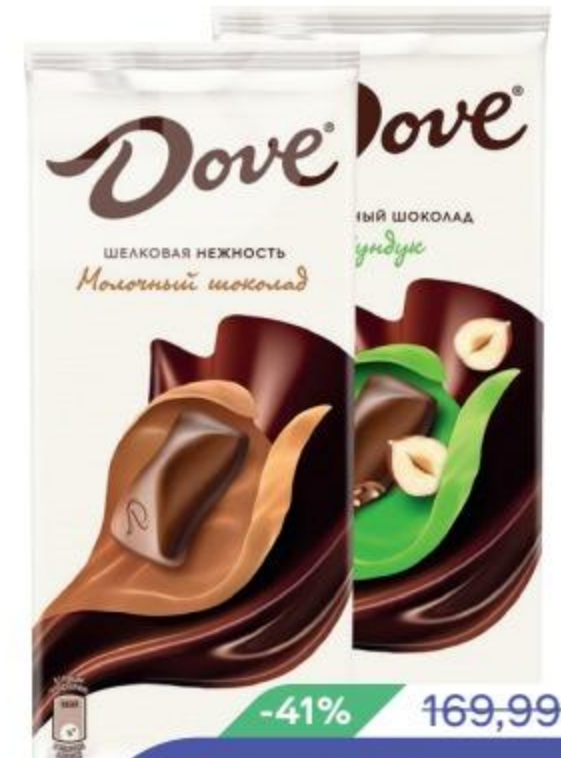

ШОКОЛАД АЛЕНКА

КРАСНЫЙ ОКТЯБРЬ МОЛОЧНЫЙ 200Г

-30% 269,99

189⁹⁹ К

ШОКОЛАД ДАВ

МОЛОЧНЫЙ 90Г В АССОРТИМЕНТЕ

-41% 169,99

99⁹⁹ К