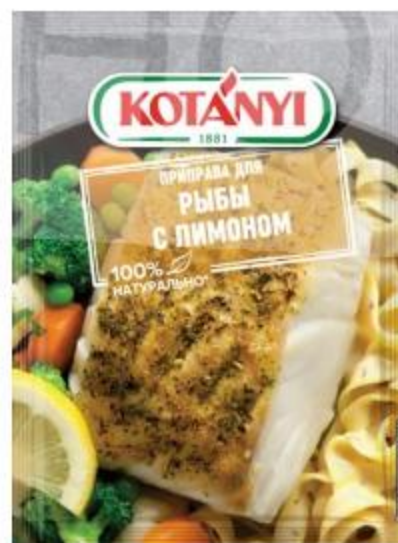

МИНТАЙ
ДАЛЬНЕВОСТОЧНЫЙ
СВЕЖЕМОРОЖЕННЫЙ ФИЛЕ 1000Г

-5% 399,99

379⁹⁹ К

ФОРЕЛЬ РАДУЖНАЯ
МОРСКАЯ СВЕЖЕМОРОЖЕНАЯ
НЕПОТРОШЕНАЯ С ГОЛОВОЙ 1КГ

-21% 699,99

549⁹⁹ К

ФОРЕЛЬ
СВЕЖЕМОРОЖЕНАЯ СТЕЙК 100+ 1КГ
РУСЛОВ

-22% 899,99

699⁹⁹ К

СОУС СОЕВЫЙ
КЛАССИЧЕСКИЙ,
С ПЕРЦЕМ И ЧЕСНОКОМ 200МЛ

59⁹⁹ К

СОУС СОЕВЫЙ
СТЕБЕЛЬ БАМБУКА КЛАССИК 280Г

79⁹⁹ К

ПРИПРАВА КОТАНИ
ДЛЯ РЫБЫ С ЛИМОНОМ 25Г

64⁹⁹ К

ПРИПРАВА КОТАНИ
ДЛЯ ПРИГОТОВЛЕНИЯ РЫБЫ
В СЛИВОЧНО-ИКОРНОМ СОУСЕ 20Г

79⁹⁹ К

СКИДКА НА ТОВАРЫ ИЗ КАТАЛОГА ДЕЙСТВУЕТ ТОЛЬКО ПРИ ПРЕДЪЯВЛЕНИИ КАРТЫ КОПИЛКА.

*ЦЕНА БЕЗ КАРТЫ КОПИЛКА МОЖЕТ ОТЛИЧАТЬСЯ ОТ УКАЗАННОЙ В КАТАЛОГЕ.

**ЭКОНОМЬ
С КОПИЛКОЙ!**

КРЕВЕТКИ

ВАРЕНО-МОРОЖЕННЫЕ КОРОЛЕВСКИЕ
В ПАНЦИРЕ С ГОЛОВОЙ 1КГ