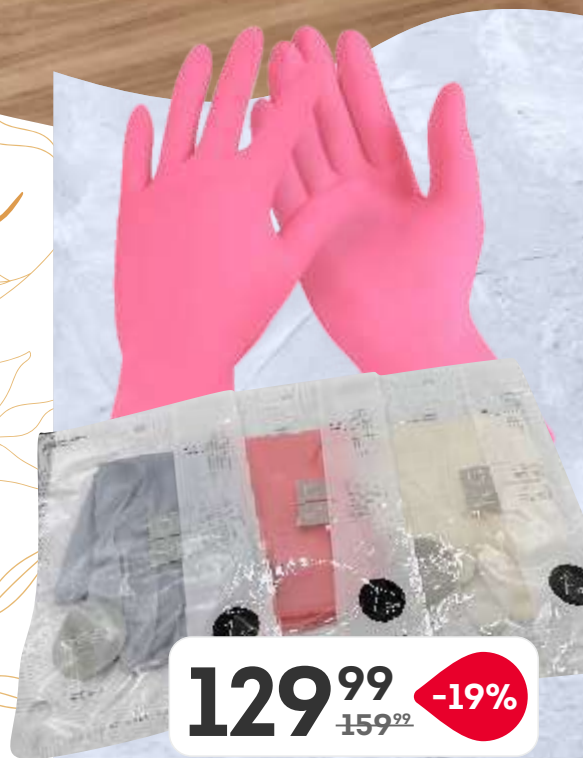

129⁹⁹ **-19%**
~~159⁹²~~

**ПЕРЧАТКИ
ХОЗЯЙСТВЕННЫЕ**

ПВХ, голубые, белые, розовые,
Азия