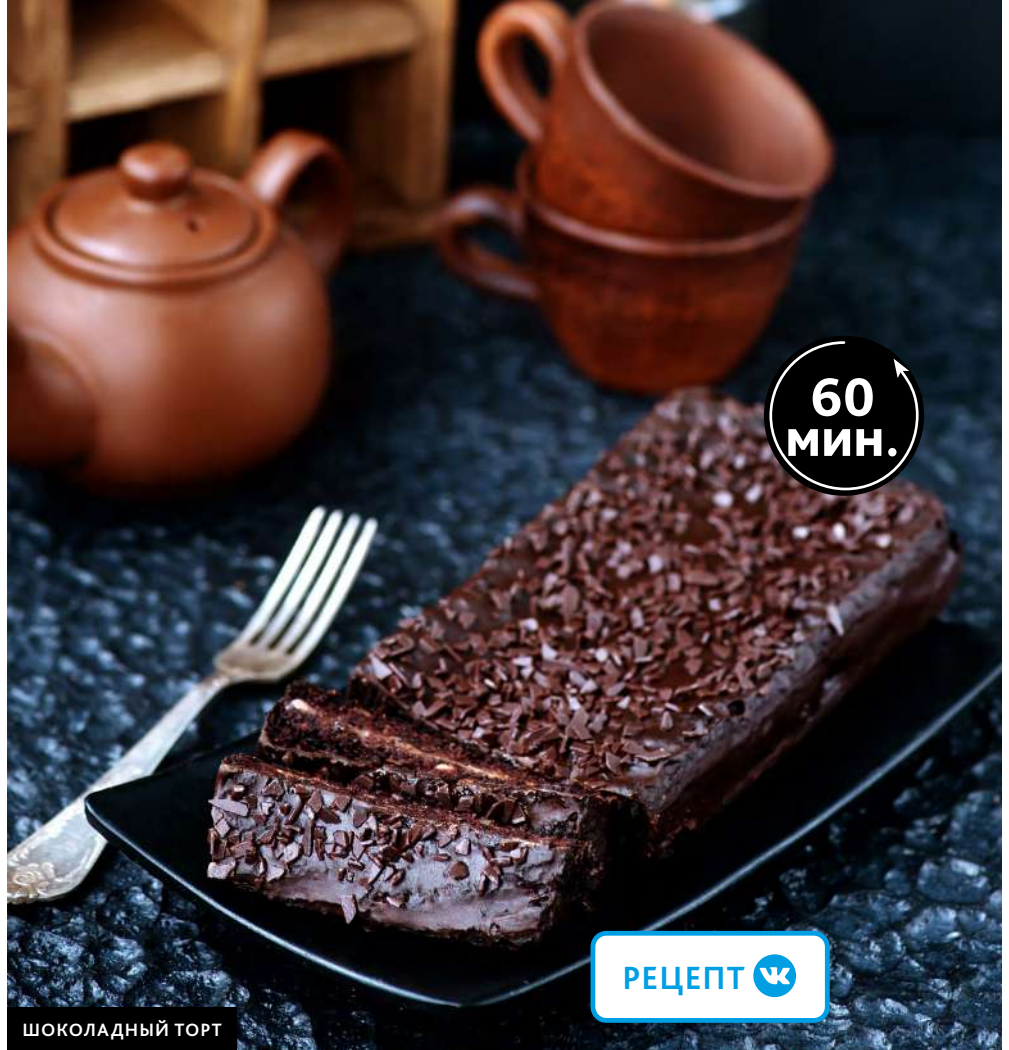

ШОКОЛАДНЫЙ ТОРТ

РЕЦЕПТ

СОДЕРЖАНИЕ