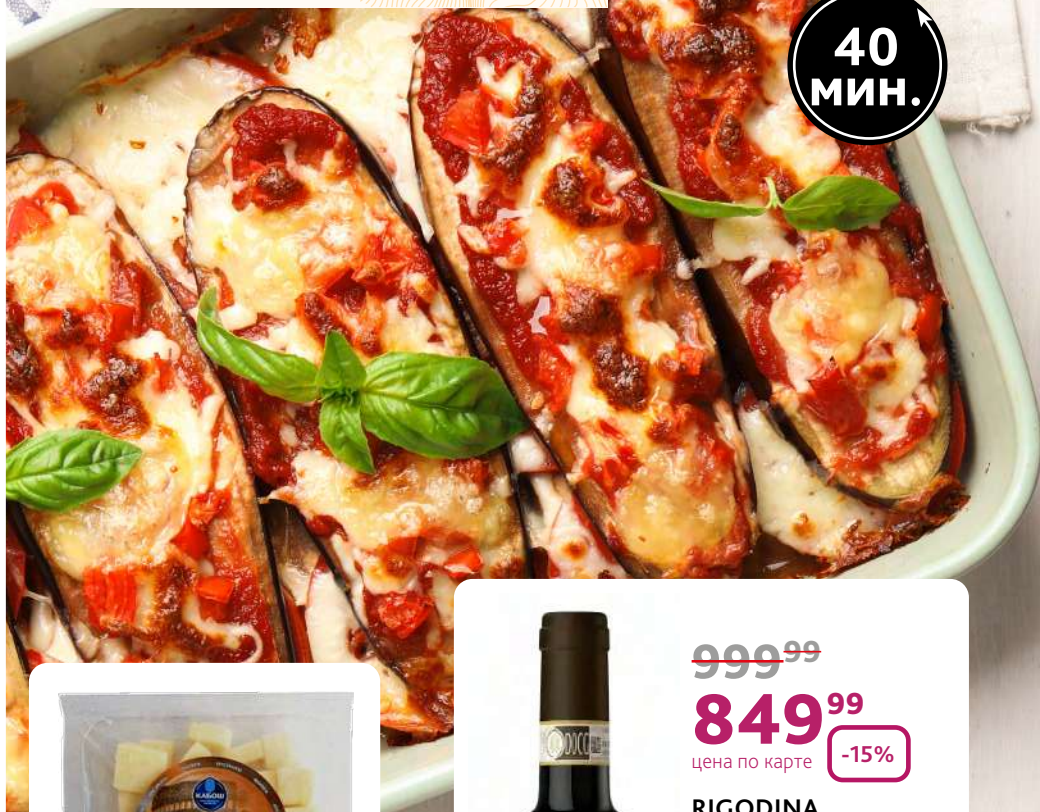

~~159⁹⁹~~
129⁹⁹
цена по карте **-19%**

**СЫР КАБОШ
ПАРМЕЗАН МОЛОДОЙ**

🇷🇺 Россия | 100 г