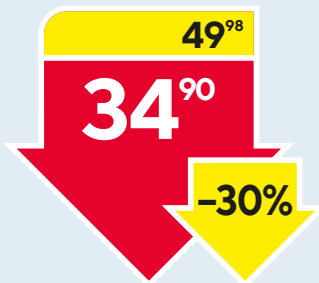

44,98  
34<sup>90</sup>

-22%

**ТВОРОГ**  
МЯГКИЙ, 5 %  
ПРОСТОКВАШИНО  
130 Г

**ПРОДУКТ**

ТВОРОЖНЫЙ  
ТВОРОЖОК  
ПЕРСИК/АБРИКОС  
ГРУША/БАНАН, МАЛИНА  
КЛУБНИКА/ЗЕМЛЯНИКА  
ПРОСТОКВАШИНО, 130 Г

44,98  
**29<sup>90</sup>** -33%