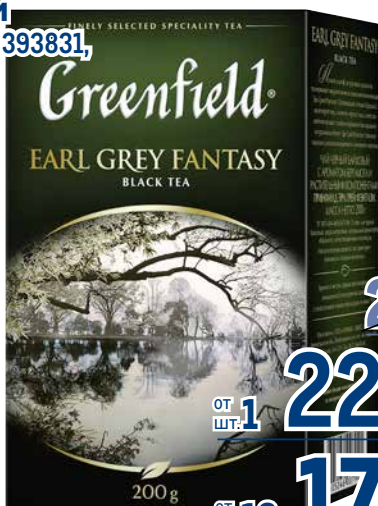

~~259.00~~
1 уп.

199.00
1 уп.

Чай GREENFIELD
листовой

арт. 457294, 393831,
457306

200 г

~~299.00~~
1 шт.

от шт. 1 **229.00**
1 шт.

от шт. 12 **175.00**
1 шт.