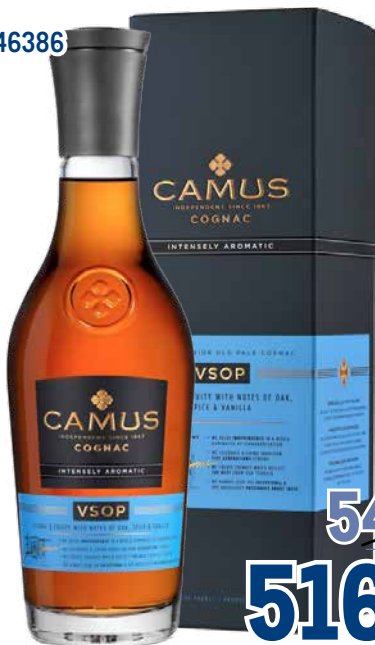

~~5489.00~~ 16т.
5169.00 16т.

**Бренди
TORRES 10
Double Barrel
арт. 99262**
🍷 П/У
🍷 0,7 л