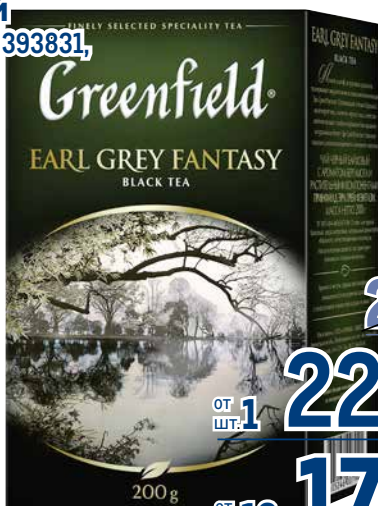

**Чай GREENFIELD**  
листовой

арт. 457294, 393831,  
457306

200 г

~~299.00~~  
1 шт.

от шт. 1 **229.00**  
1 шт.

от шт. 12 **175.00**  
1 шт.

**Чай EASTFORD**  
для чайника

арт. 120804, 120803