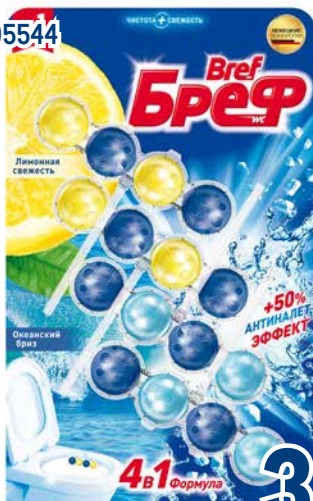

**Чистящее средство CIF**

арт. 60435, 494603, 417295, 481052  
 450-500 мл

~~277.00~~ 1 шт.  
**-53%**  
**129.00** 1 шт.

**Средство для туалета БРЕФ**

арт. 105541, 105544  
 4 x 50 г

~~589.00~~ 1 уп.  
**-44%**  
**329.00** 1 уп.