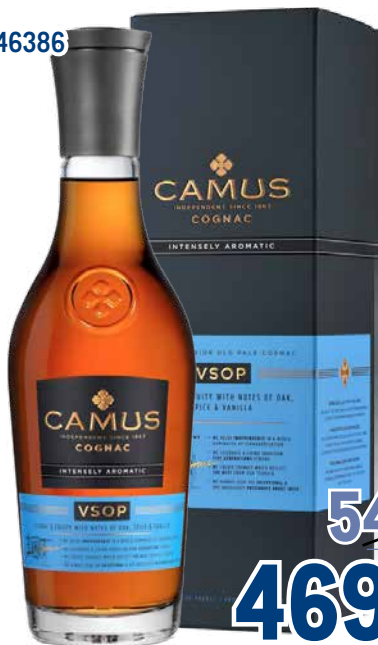

~~5489.00~~ 16т.
4699.00 16т.

**Бренди
TORRES 10
Double Barrel
арт. 99262**
🍷 П/У
🍷 0,7 л