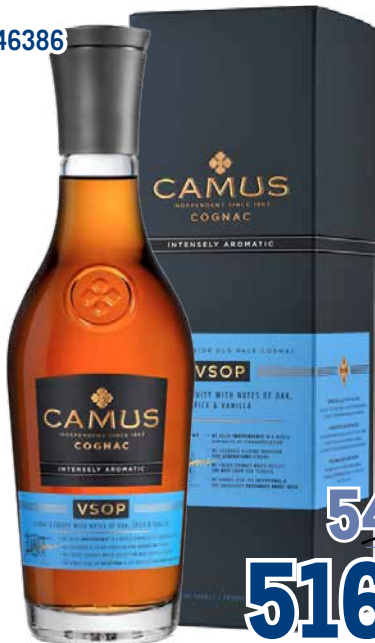

Коньяк CAMUS ELEGANCE VSOP

арт. 13104, 146386
🍷 П/У
🍷 0,7 л

~~5489.00~~ 16т.
5169.00 16т.