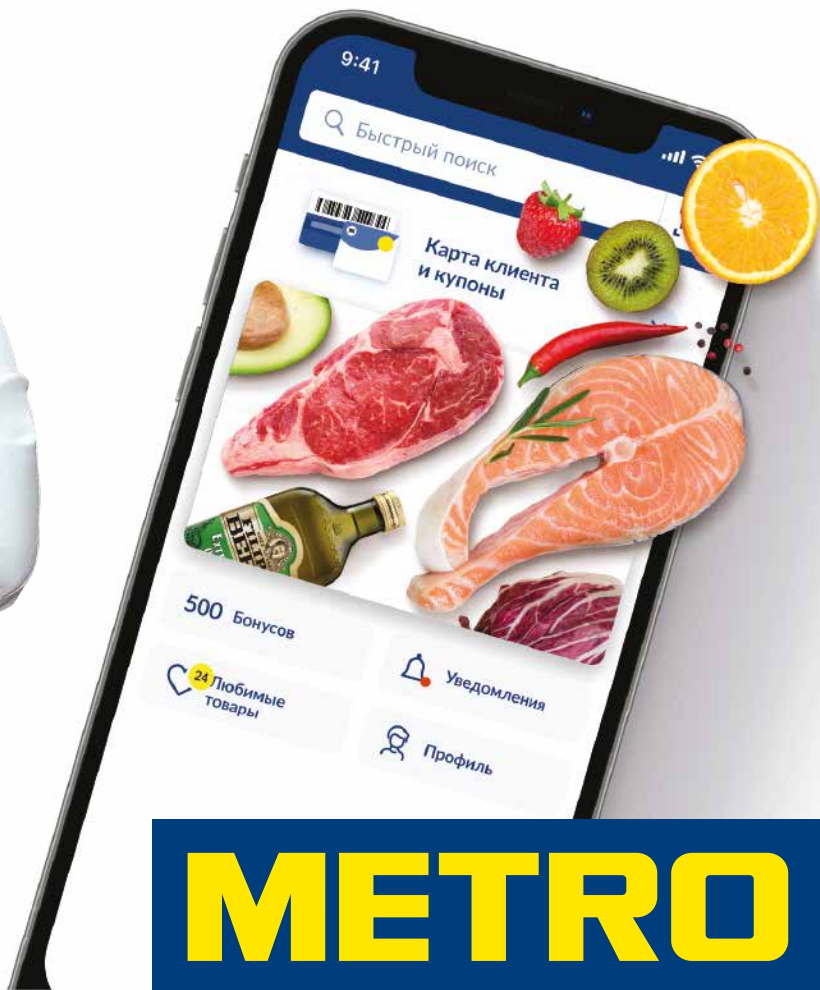

ЧАЙ

18+

ЗАКАЖИ БЕСПЛАТНУЮ ДОСТАВКУ* ИЗ МЕТРО

metro-cc.ru

МЕТРО

* БЕСПЛАТНАЯ ДОСТАВКА ПРИ ЗАКАЗЕ В ПРИЛОЖЕНИИ МЕТРО (18+) ИЛИ НА САЙТЕ [HTTPS://ONLINE.METRO-CC.RU](https://online.metro-cc.ru) ДЕЙСТВУЕТ С 01.02.2023 ПО 11.10.2023. ПОДРОБНОСТИ ПРЕДЛОЖЕНИЯ, УСЛОВИЯ ДОСТАВКИ И МИНИМАЛЬНУЮ СУММУ ЗАКАЗА В ВАШЕМ ГОРОДЕ УТОЧНЯЙТЕ НА САЙТЕ [HTTPS://WWW.METRO-CC.RU/DOSTAVKA/DELIVERY-USLOVIA](https://www.metro-cc.ru/dostavka/delivery-uslovia). НЕ РАСПРОСТРАНЯЕТСЯ НА АЛКОГОЛЬНУЮ ПРОДУКЦИЮ.

ПРОДАЖУ ТОВАРОВ ПРИ ЗАКАЗЕ НА САЙТЕ [HTTP://ONLINE.METRO-CC.RU](http://online.metro-cc.ru) И В ПРИЛОЖЕНИИ МЕТРО (18+) ОСУЩЕСТВЛЯЮТ ПРОДАВЦЫ - ООО «МЕТРО КЭШ ЭНД КЕРРИ», ЮРИДИЧЕСКИЙ АДРЕС: 125445, Г. МОСКВА, ЛЕНИНГРАДСКОЕ ШОССЕ, 71Г ОГРН: 1027700272148; ООО «ИНСТАМАРТ СЕРВИС», ЮРИДИЧЕСКИЙ АДРЕС: РОССИЯ, 115035, Г. МОСКВА, ВН.ТЕР.Г. МУНИЦИПАЛЬНЫЙ ОКРУГ ЗАМОСКВОРЕЧЬЕ, УЛ. САДОВНИЧЕСКАЯ, Д. 9А, ЭТАЖ 5, ПОМЕЩ. I, КОМ. 1. ОГРН: 1187746494980