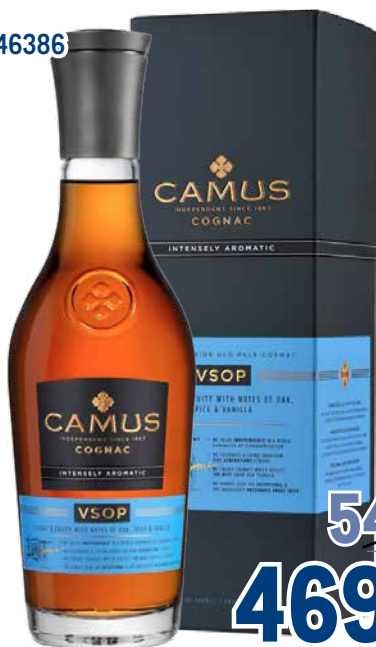

**Коньяк
CAMUS ELEGANCE
VSOP**

арт. 13104, 146386

П/У

0,7 л

~~5489.00~~ 16т.
4699.00 16т.