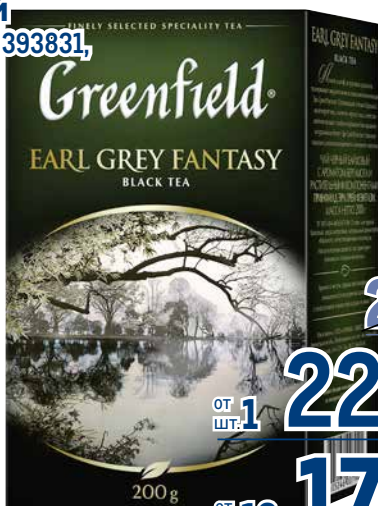

арт. 455331, 250785, 324335

100 x 2 г

~~259.00~~
1 уп.

199.00
1 уп.

Чай GREENFIELD
листовой

арт. 457294, 393831,
457306

200 г

~~299.00~~
1 шт.