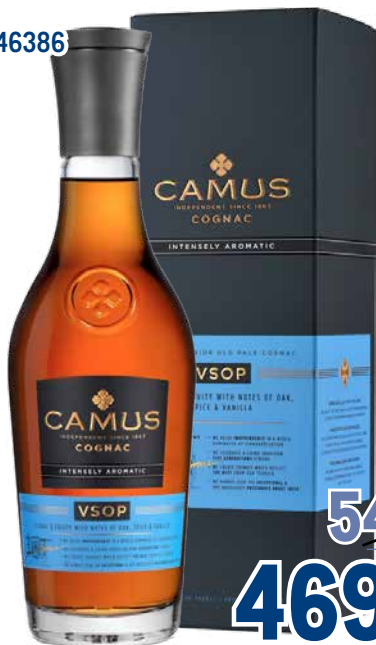

~~5489.00~~ 16т.
4699.00 16т.

**Бренди
TORRES 10
Double Barrel
арт. 99262**
🍷 П/У
🍷 0,7 л