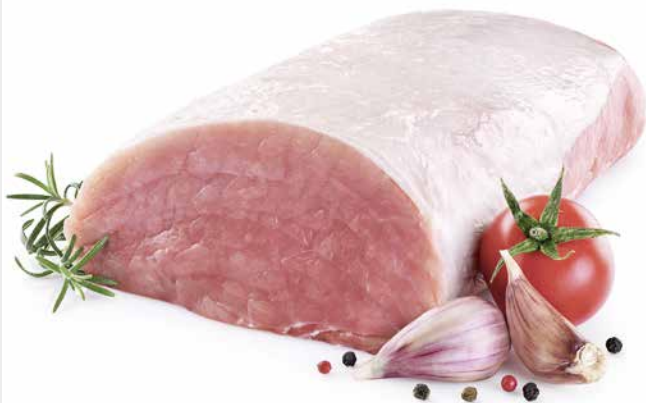

Карбонад свиной

охлажденный
мелкий кусок
в ассортименте
арт. 96159, 642233, 40563

вакуумная упаковка

~1 кг

449.00
1 кг