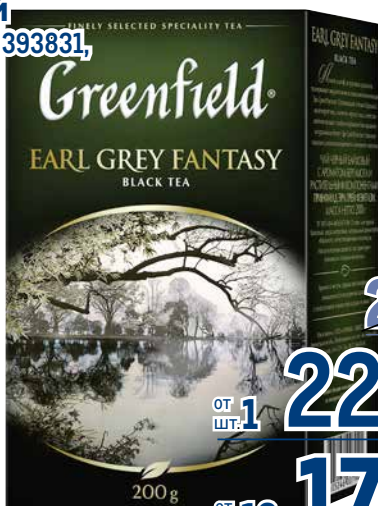

Чай GREENFIELD
листовой

арт. 457294, 393831,
457306

200 г

~~299.00~~
1 шт.

от шт. 1 **229.00**
1 шт.

от шт. 12 **175.00**
1 шт.