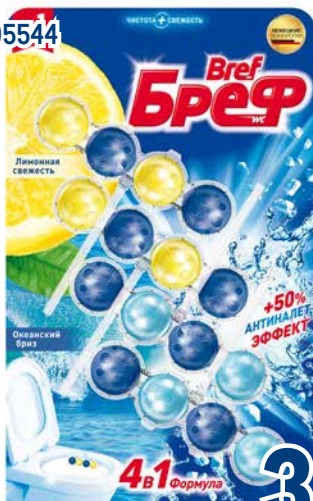

Средство для туалета БРЕФ

арт. 105541, 105544
4 x 50 г

~~589.00~~ 1 уп.
-44%
329.00 1 уп.