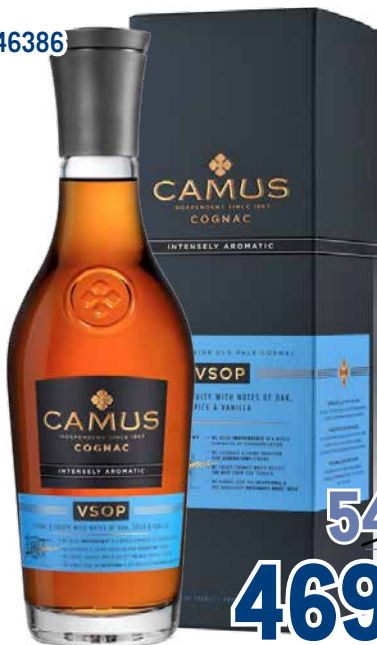

~~5489.00~~ 16т.
4699.00 16т.

**Бренди
TORRES 10
Double Barrel**
арт. 99262
🍷 П/У
🍷 0,7 л