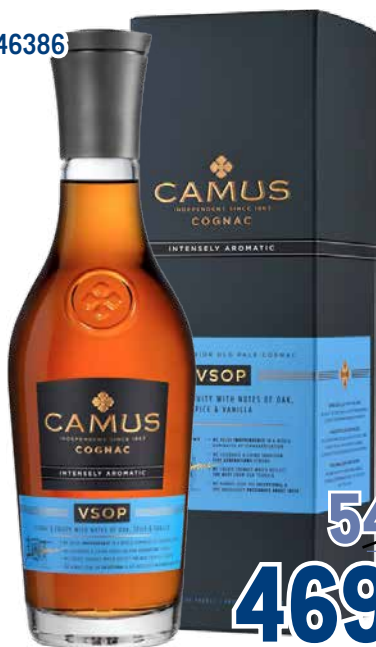

Коньяк CAMUS ELEGANCE VSOP

арт. 13104, 146386
🍷 П/У
🍷 0,7 л

~~5489.00~~ 16т.
4699.00 16т.