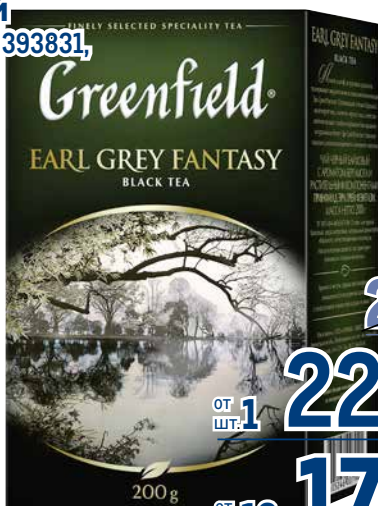

100 x 2 г

~~259.00~~
1 уп.

199.00
1 уп.

Чай GREENFIELD
листовой

арт. 457294, 393831,
457306

200 г

~~299.00~~
1 шт.

от шт. 1 **229.00**
1 шт.