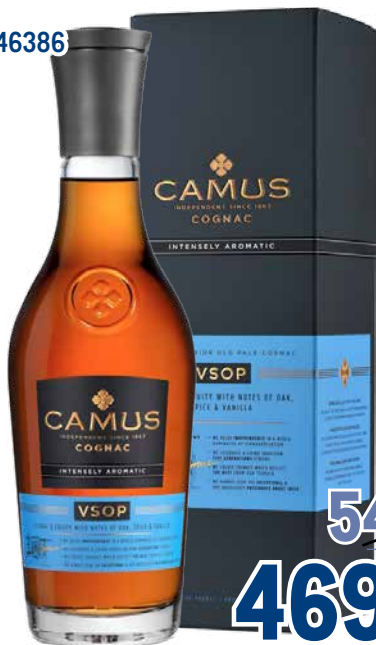

Коньяк CAMUS ELEGANCE VSOP

арт. 13104, 146386

П/У

0,7 л

~~5489.00~~ 16т.
4699.00 16т.