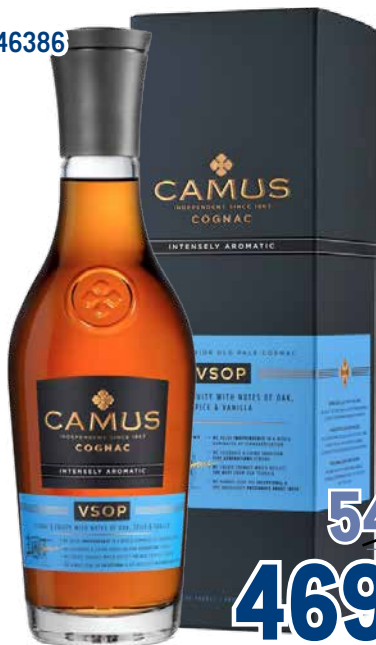

Коньяк CAMUS ELEGANCE VSOP

арт. 13104, 146386
🍷 П/У
🍷 0,7 л

~~5489.00~~ 16т.
4699.00 16т.