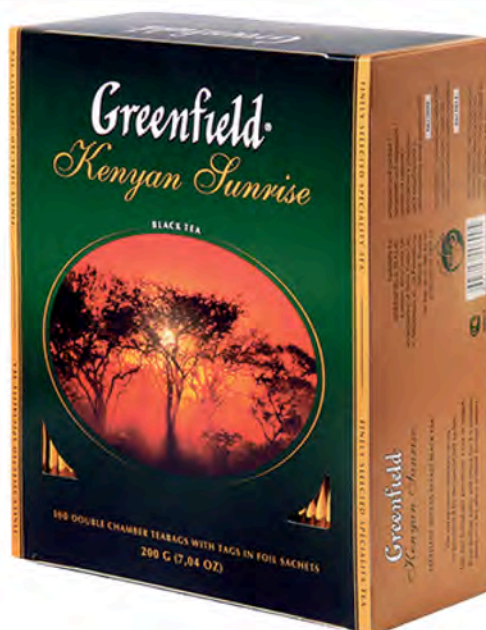

# КАРТА покупателя

Специальные скидки только для владельцев карт покупателя

**-27%**

~~829,00~~

**\* 599,00**

• Масло оливковое  
FILIPPO BERIO Extra Virgin  
0,5л

**-44%**

~~429,00~~

**\* 239,00**

• Чай GREENFIELD  
Kenyan Sunrise  
100пак\*2г

**-28%**

~~139,00~~

**\* 99,90**

• Блинчики МОРОЗКО  
С ветчиной и сыром  
370г

**-27%**

~~466,00~~