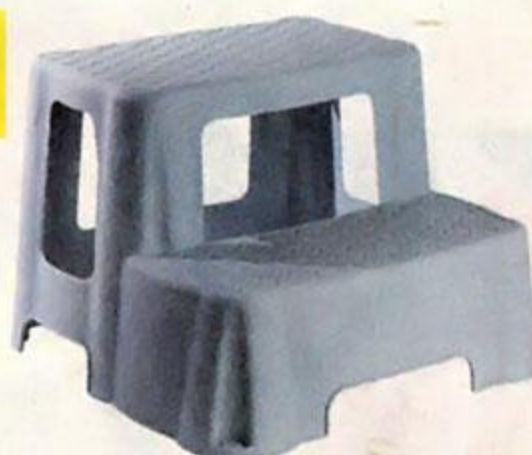

ШАМПУНЬ ELSEVE

роскошь 6 масел

299⁰⁰ ₺

ТАБУРЕТ-СТУПЕНЬКА

высота 28,6 см

149⁰⁰ ₺

КОФР ДЛЯ ХРАНЕНИЯ

из полпропилена, 55x49x19 см