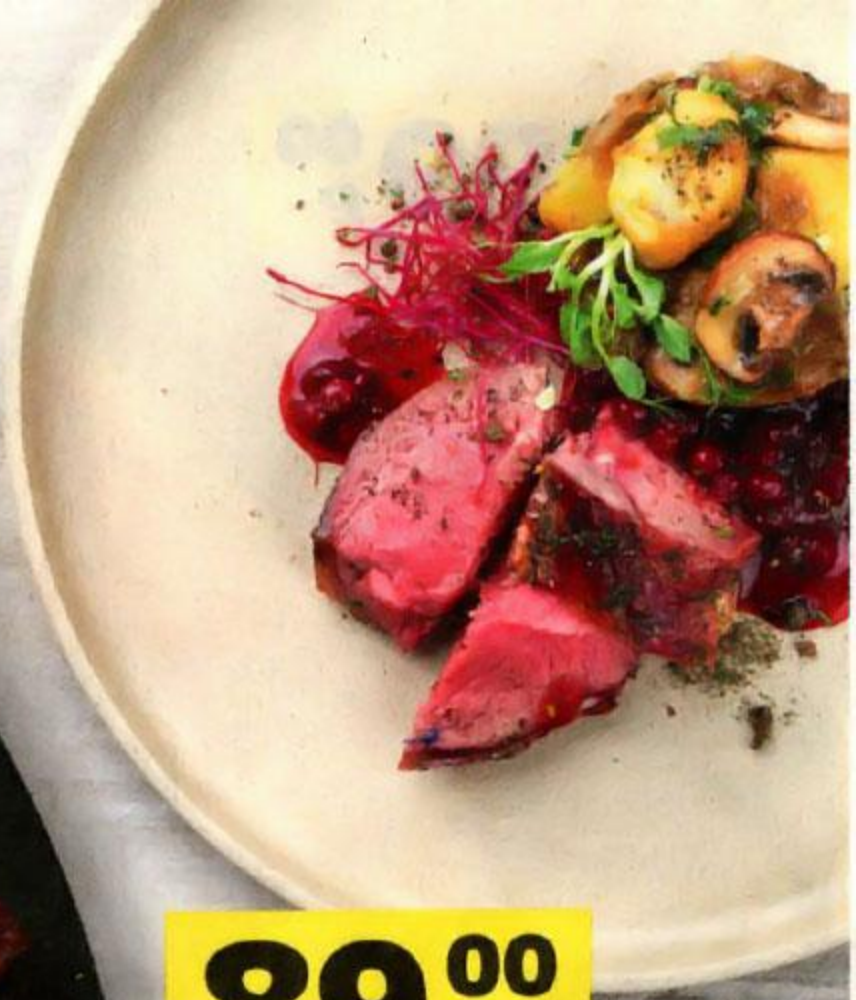

**С 12 ПО 18
ОКТАБРЯ**

**179⁰⁰
₽**

**ПЕЧЕНЬЕ
БИСКВИТНОЕ**

со вкусом вишни,
в белой глазури, 600 г

**89⁰⁰
₽**

СОУС HEINZ

брусничный,
для мяса, 200 г

**199⁰⁰
₽**