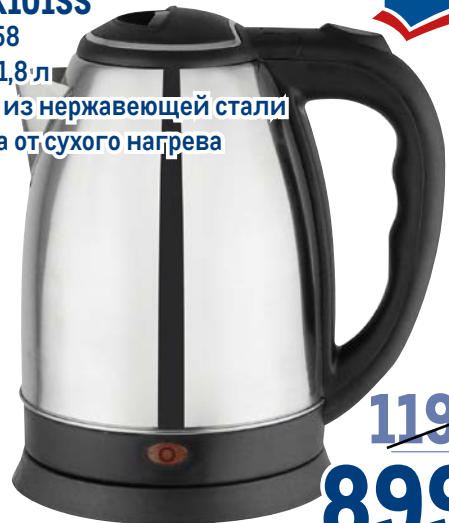

~~1199.00~~
1 шт.

899.00
1 шт.

**СВЧ GASTRORAG
WD90023SLB7**

арт. 253728

- ✓ объем камеры: 23 л
- ✓ с грилем
- ✓ 9 режимов работы (5 режимов СВЧ, 1 режим гриля, 3 комбинир. режима)
- ✓ материал корпуса нержавеющая сталь