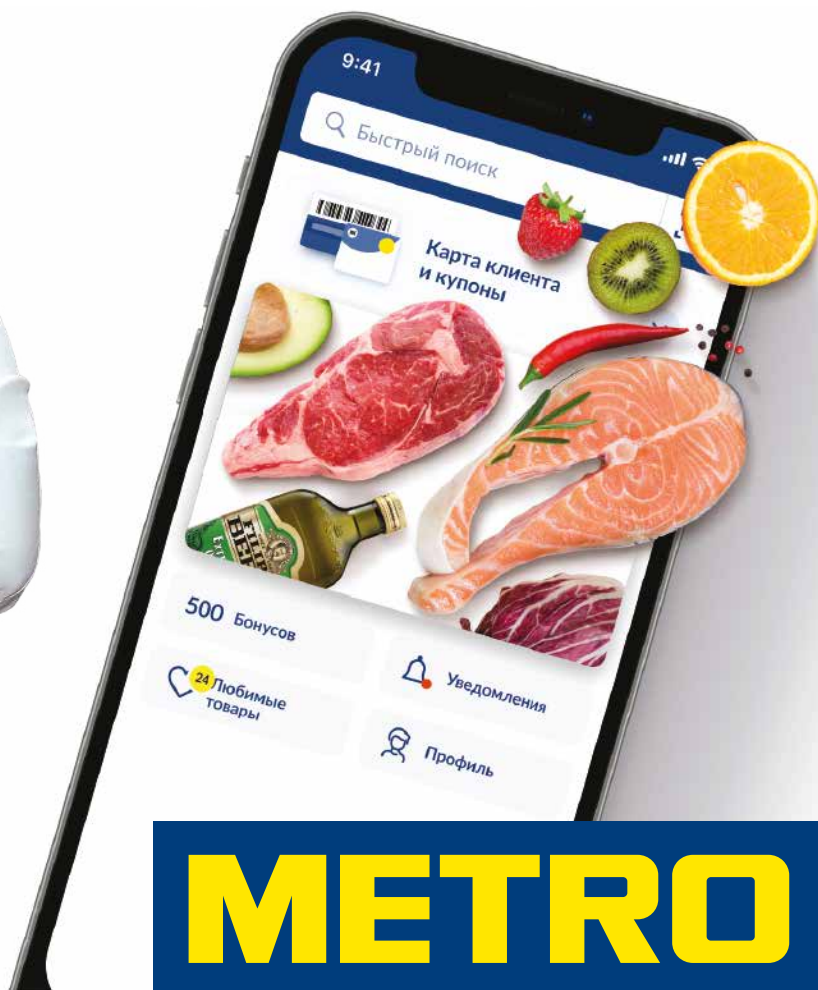

89.90
1 шт.

**Лимоны с имбирем
протертые с сахаром**

арт. 208650

Россия
200 г

69.90
1 шт.

18+

ЗАКАЖИ БЕСПЛАТНУЮ ДОСТАВКУ* ИЗ МЕТРО

metro-cc.ru