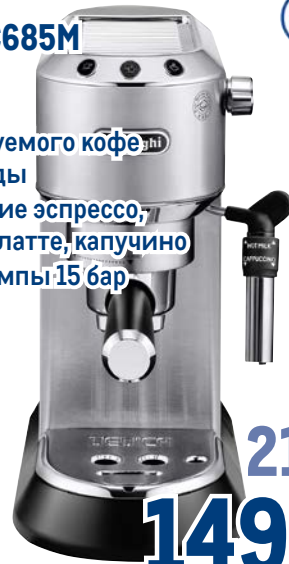

~~65999.00~~
1 шт.

49999.00
1 шт.

Кофеварка
DELONGHI EC685M

арт. 200617

- ✓ рожковая
- ✓ тип используемого кофе молотый / чалды
- ✓ приготовление эспрессо, латте макиато, латте, капучино
- ✓ давление помпы 15 бар