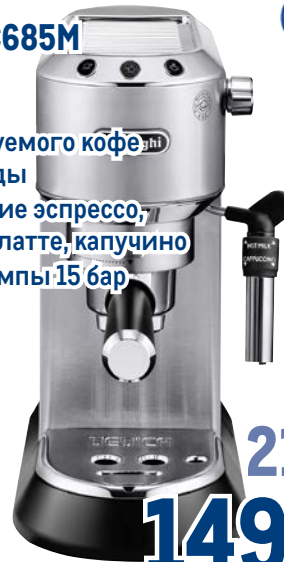

~~65999.00~~
1 шт.

49999.00
1 шт.

**Кофеварка
DE'LONGHI EC685M**

арт. 200617

- ✓ рожковая
- ✓ тип используемого кофе молотый / чалды
- ✓ приготовление эспрессо, латте макиато, латте, капучино
- ✓ давление помпы 15 бар