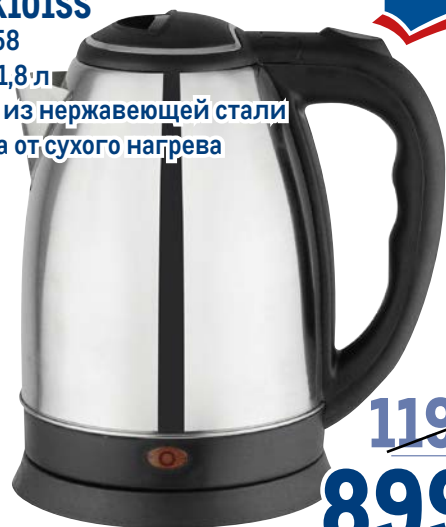

арт. 42869

- ✓ объем 1,7 л
- ✓ контроллер Strix
- ✓ съемный фильтр против накипи

~~1199.00~~
1 шт.

799.00
1 шт.

**Чайник А
RO GL-K101SS**

арт. 122058

- ✓ объем 1,8 л
- ✓ корпус из нержавеющей стали
- ✓ защита от сухого нагрева