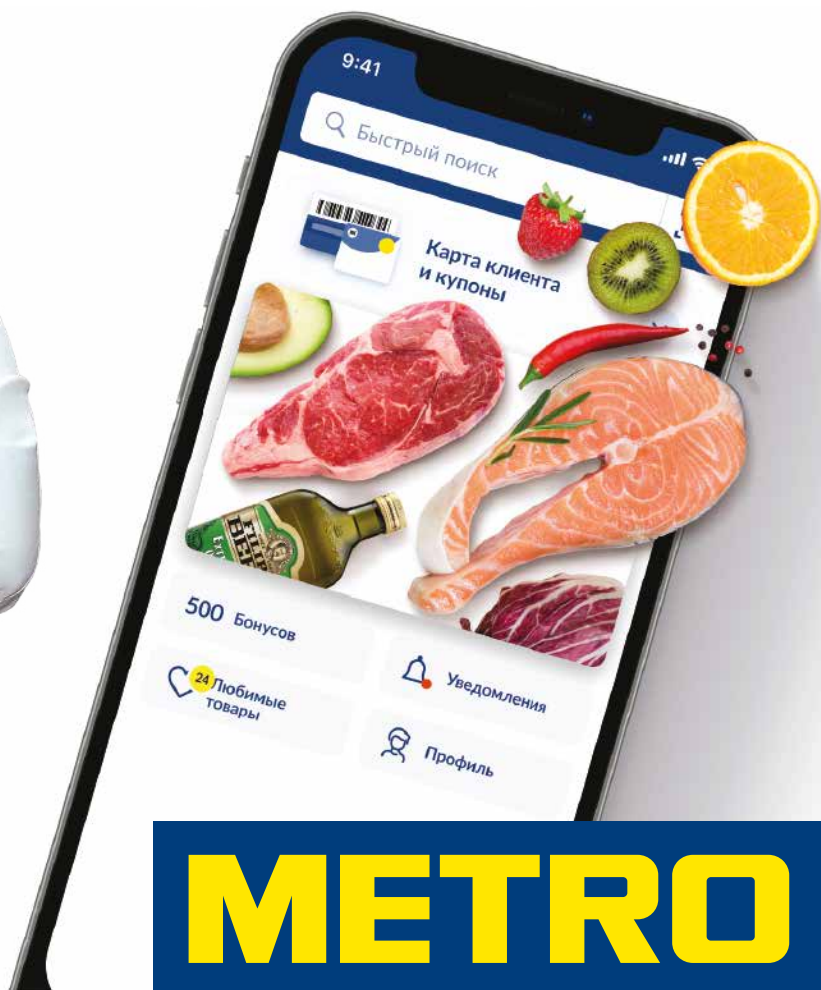

18+

ЗАКАЖИ БЕСПЛАТНУЮ ДОСТАВКУ* ИЗ МЕТРО

metro-cc.ru

МЕТРО

* БЕСПЛАТНАЯ ДОСТАВКА ПРИ ЗАКАЗЕ В ПРИЛОЖЕНИИ МЕТРО (18+) ИЛИ НА САЙТЕ [HTTPS://ONLINE.METRO-CC.RU](https://online.metro-cc.ru) ДЕЙСТВУЕТ С 01.02.2023 ПО 31.10.2023. ПОДРОБНОСТИ ПРЕДЛОЖЕНИЯ, УСЛОВИЯ ДОСТАВКИ И МИНИМАЛЬНУЮ СУММУ ЗАКАЗА В ВАШЕМ ГОРОДЕ УТОЧНЯЙТЕ НА САЙТЕ [HTTPS://WWW.METRO-CC.RU/DOSTAVKA/DELIVERY-USLOVIA](https://www.metro-cc.ru/dostavka/delivery-uslovia). НЕ РАСПРОСТРАНЯЕТСЯ НА АЛКОГОЛЬНУЮ ПРОДУКЦИЮ.

ПРОДАЖУ ТОВАРОВ ПРИ ЗАКАЗЕ НА САЙТЕ [HTTP://ONLINE.METRO-CC.RU](http://online.metro-cc.ru) И В ПРИЛОЖЕНИИ МЕТРО (18+) ОСУЩЕСТВЛЯЮТ ПРОДАВЦЫ - ООО «МЕТРО КЭШ ЭНД КЕРРИ», ЮРИДИЧЕСКИЙ АДРЕС: 125445, Г. МОСКВА, ЛЕНИНГРАДСКОЕ ШОССЕ, 71Г ОГРН: 1027700272148; ООО «ИНСТАМАРТ СЕРВИС», ЮРИДИЧЕСКИЙ АДРЕС: РОССИЯ, 115035, Г. МОСКВА, ВН.ТЕР.Г. МУНИЦИПАЛЬНЫЙ ОКРУГ ЗАМОСКВОРЕЧЬЕ, УЛ. САДОВНИЧЕСКАЯ, Д. 9А, ЭТАЖ 5, ПОМЕЩ. I, КОМ. 1. ОГРН: 1187746494980