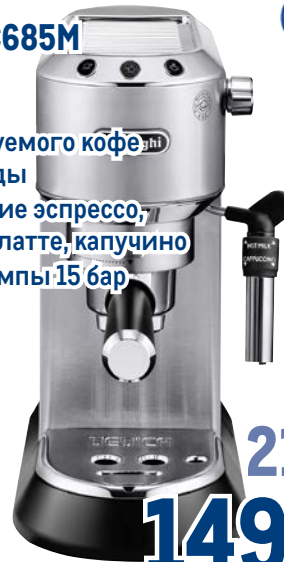

~~65999.00~~  
1 шт.

**49999.00**  
1 шт.

**Кофеварка  
DELONGHI EC685M**

арт. 200617

- ✓ рожковая
- ✓ тип используемого кофе молотый / чалды
- ✓ приготовление эспрессо, латте макиато, латте, капучино
- ✓ давление помпы 15 бар