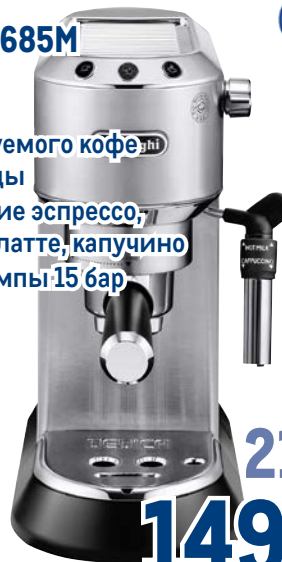

~~21999.00~~
1 шт.

14999.00
1 шт.