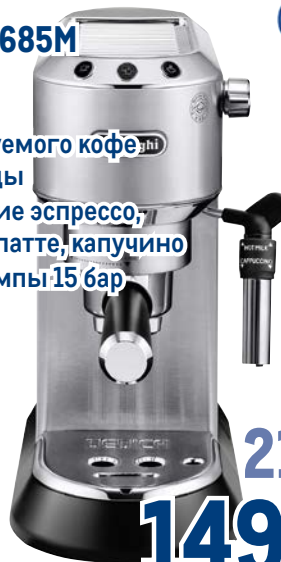

~~65999.00~~  
1 шт.

**49999.00**  
1 шт.

**Кофеварка  
DELONGHI EC685M**

арт. 200617

- ✓ рожковая
- ✓ тип используемого кофе молотый / чалды
- ✓ приготовление эспрессо, латте макиато, латте, капучино
- ✓ давление помпы 15 бар