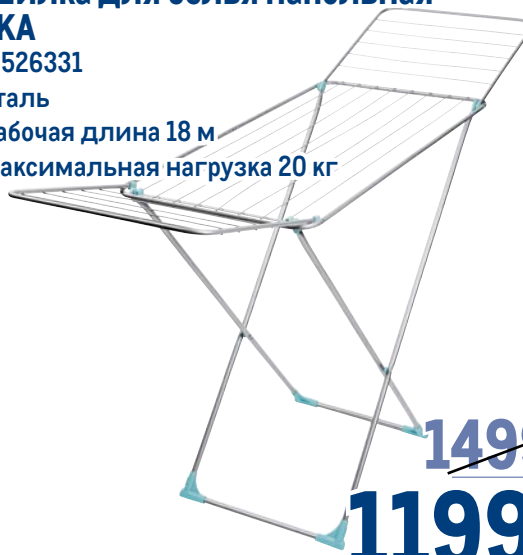

Сушилка для белья напольная НИКА

арт. 526331

- ✓ сталь
- ✓ рабочая длина 18 м
- ✓ максимальная нагрузка 20 кг

~~1499.00~~
1 шт.

1199.00
1 шт.