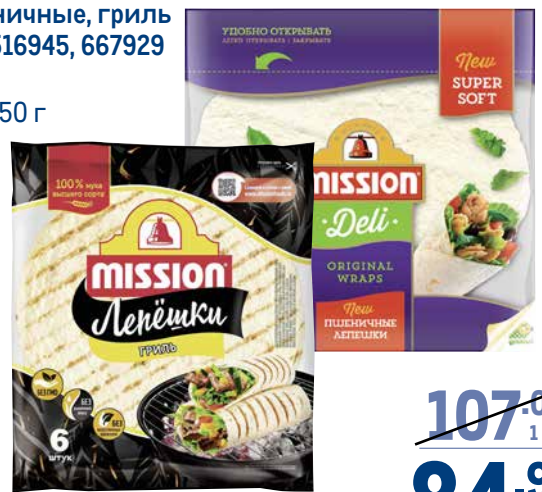

Тортильи MISSION

Пшеничные, гриль
арт. 516945, 667929
6 шт.

250 г