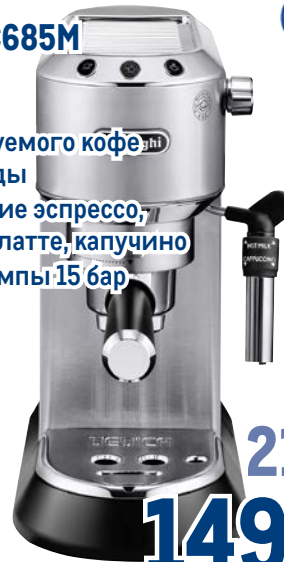

~~21999.00~~
1 шт.

14999.00
1 шт.