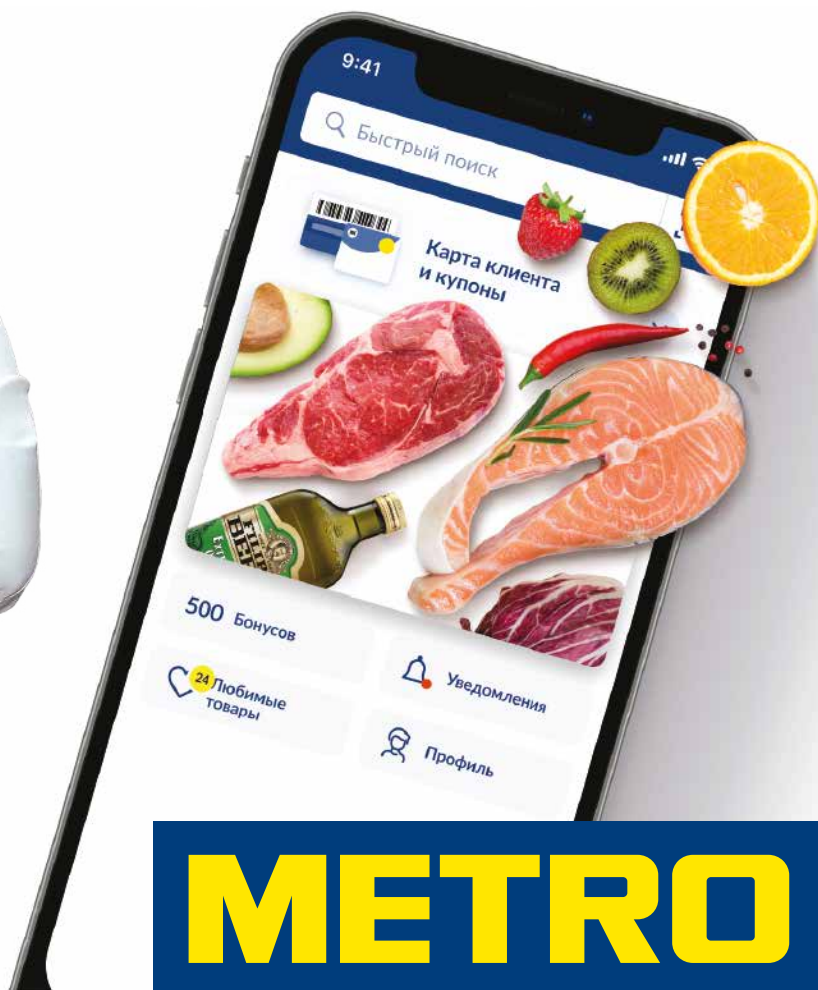

ЗАКАЖИ БЕСПЛАТНУЮ ДОСТАВКУ* ИЗ МЕТРО

metro-cc.ru

МЕТРО

* БЕСПЛАТНАЯ ДОСТАВКА ПРИ ЗАКАЗЕ В ПРИЛОЖЕНИИ МЕТРО (18+) ИЛИ НА САЙТЕ [HTTPS://ONLINE.METRO-CC.RU](https://online.metro-cc.ru) ДЕЙСТВУЕТ С 01.02.2023 ПО 31.10.2023. ПОДРОБНОСТИ ПРЕДЛОЖЕНИЯ, УСЛОВИЯ ДОСТАВКИ И МИНИМАЛЬНУЮ СУММУ ЗАКАЗА В ВАШЕМ ГОРОДЕ УТОЧНЯЙТЕ НА САЙТЕ [HTTPS://WWW.METRO-CC.RU/DOSTAVKA/DELIVERY-USLOVIA](https://www.metro-cc.ru/dostavka/delivery-uslovia). НЕ РАСПРОСТРАНЯЕТСЯ НА АЛКОГОЛЬНУЮ ПРОДУКЦИЮ.