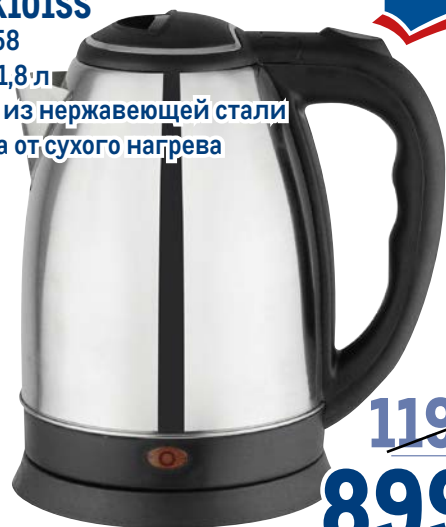

~~1199.00~~
1 шт.

799.00
1 шт.

**Чайник А
RO GL-K101SS**

арт. 122058

- ✓ объем 1,8 л
- ✓ корпус из нержавеющей стали
- ✓ защита от сухого нагрева

~~1199.00~~
1 шт.

899.00
1 шт.

**СВЧ GASTRORAG
WD90023SLB7**