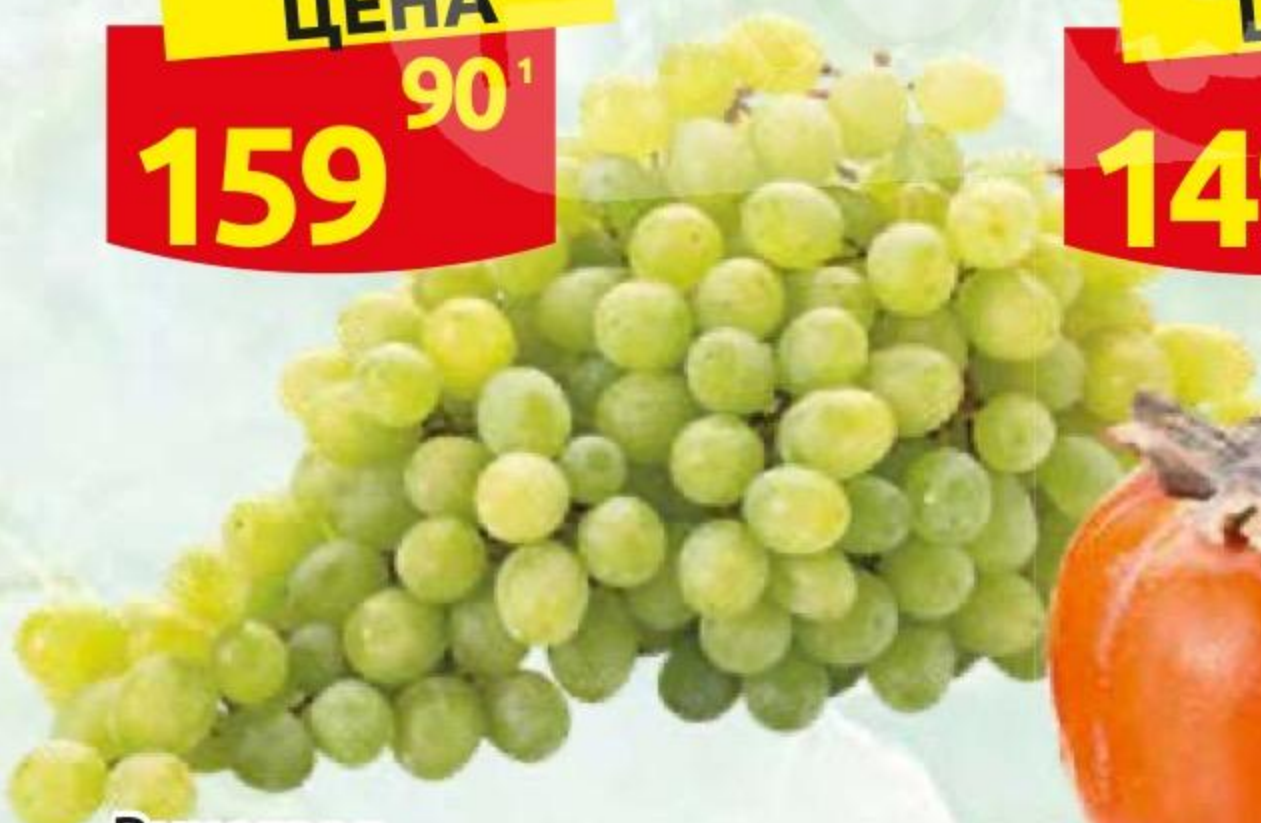

Хурма
1 кг

НИЗКАЯ
ЦЕНА

159⁹⁰¹

Виноград
КИШМИШ
1 кг