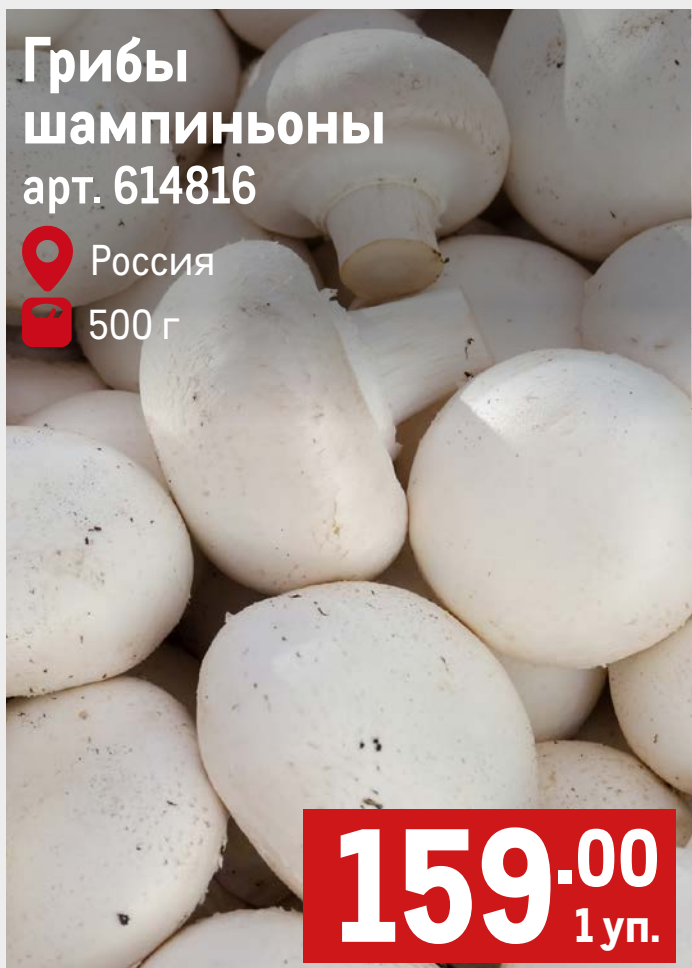

**Помело
с красной мякотью**
арт. 470380

 Китай

159.00
1 кг

Капуста краснокочанная
арт. 470304

 Россия

39.90
1 кг

**Томаты черри
на ветке А-Море**
арт. 591094

 Россия

 250 г

149.00
1 уп.

**Картофель
для варки
METRO CHEF**
арт. 39891

 Россия

 2,5 кг

39.90
1 кг

**Грибы
шампиньоны**
арт. 614816

 Россия

 500 г

159.00
1 уп.

Помело

арт. 44649

 Китай

159.00
1 кг

Мандарин с листом

арт. 644632