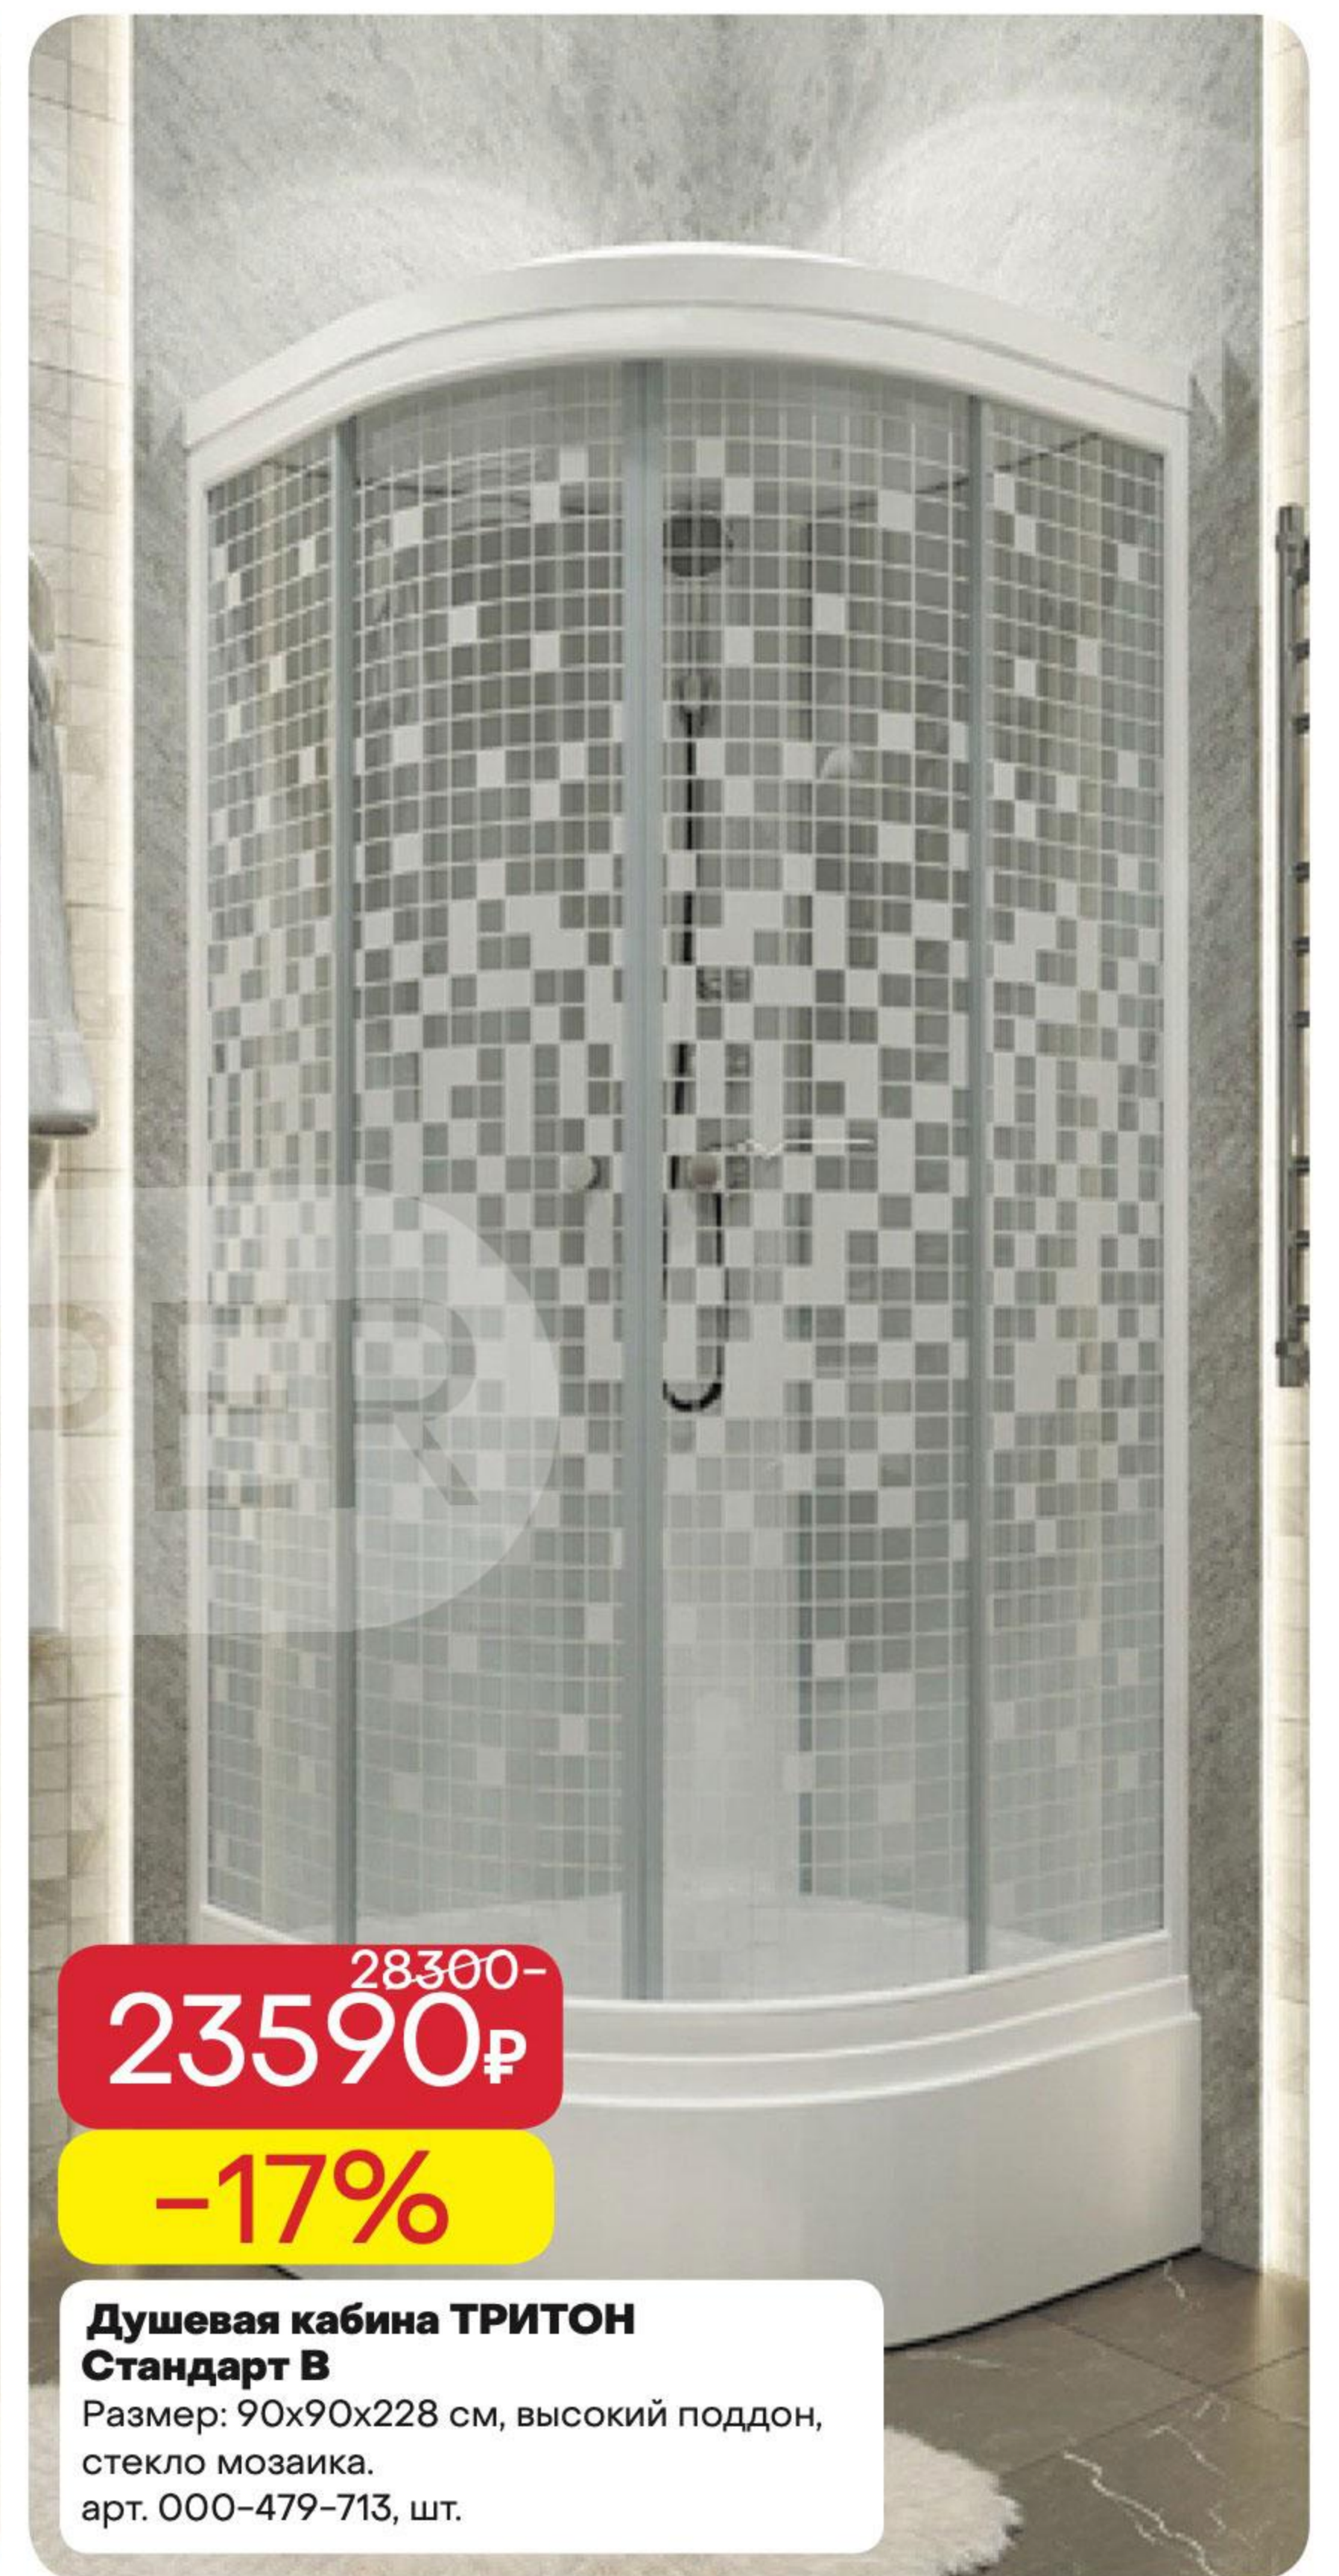

~~28300-~~
23590₽
-17%

Душевая кабина ТРИТОН Стандарт В
Размер: 90x90x228 см, высокий поддон, стекло мозаика.
арт. 000-479-713, шт.

Колеровка краски

Услуги дизайнера

Пошив штор

Раскрой линолеума

Распиловка материала

Пересадка растений

Химический анализ воды