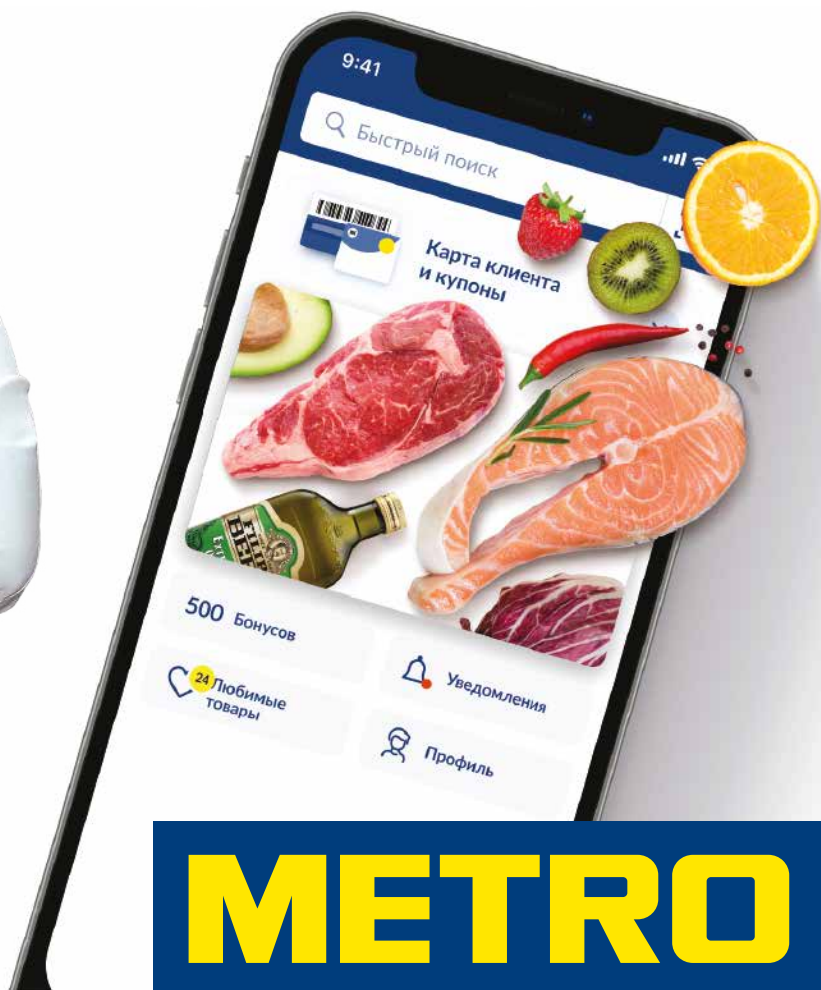

18+

ЗАКАЖИ БЕСПЛАТНУЮ ДОСТАВКУ* ИЗ МЕТРО

metro-cc.ru

МЕТРО

* БЕСПЛАТНАЯ ДОСТАВКА ПРИ ЗАКАЗЕ В ПРИЛОЖЕНИИ МЕТРО (18+) ИЛИ НА САЙТЕ [HTTPS://ONLINE.METRO-CC.RU](https://online.metro-cc.ru) ДЕЙСТВУЕТ С 01.02.2023 ПО 30.11.2023. ПОДРОБНОСТИ ПРЕДЛОЖЕНИЯ, УСЛОВИЯ ДОСТАВКИ И МИНИМАЛЬНУЮ СУММУ ЗАКАЗА В ВАШЕМ ГОРОДЕ УТОЧНЯЙТЕ НА САЙТЕ [HTTPS://WWW.METRO-CC.RU/DOSTAVKA/DELIVERY-USLOVIA](https://www.metro-cc.ru/dostavka/delivery-uslovia). НЕ РАСПРОСТРАНЯЕТСЯ НА АЛКОГОЛЬНУЮ ПРОДУКЦИЮ.

ПРОДАЖУ ТОВАРОВ ПРИ ЗАКАЗЕ НА САЙТЕ [HTTP://ONLINE.METRO-CC.RU](http://online.metro-cc.ru) И В ПРИЛОЖЕНИИ МЕТРО (18+) ОСУЩЕСТВЛЯЮТ ПРОДАВЦЫ - ООО «МЕТРО КЭШ ЭНД КЕРРИ», ЮРИДИЧЕСКИЙ АДРЕС: 125445, Г. МОСКВА, ЛЕНИНГРАДСКОЕ ШОССЕ, 71Г ОГРН: 1027700272148; ООО «ИНСТАМАРТ СЕРВИС», ЮРИДИЧЕСКИЙ АДРЕС: РОССИЯ, 115035, Г. МОСКВА, ВН.ТЕР.Г. МУНИЦИПАЛЬНЫЙ ОКРУГ ЗАМОСКВОРЕЧЬЕ, УЛ. САДОВНИЧЕСКАЯ, Д. 9А, ЭТАЖ 5, ПОМЕЩ. I, КОМ. 1. ОГРН: 1187746494980