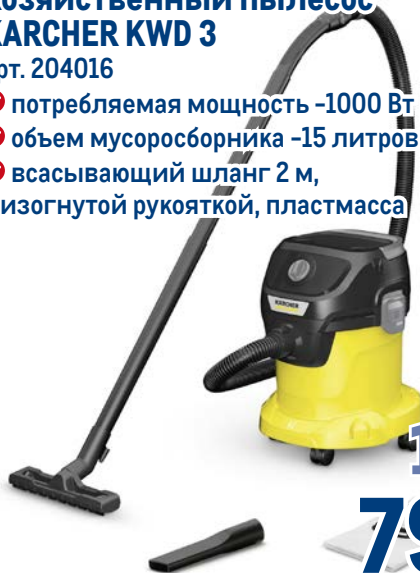

~~10499.00~~
1 шт.

7999.00
1 шт.