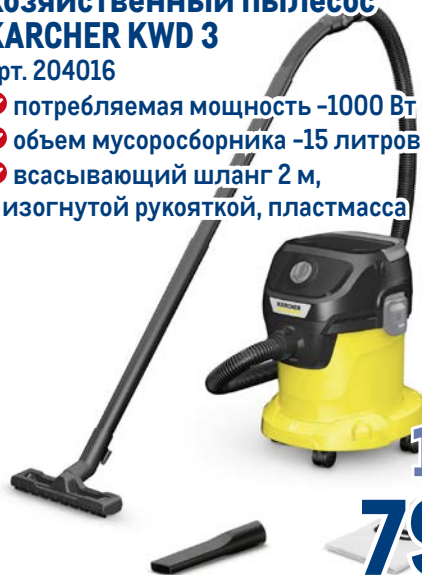

~~10499.00~~
1 шт.

7999.00
1 шт.