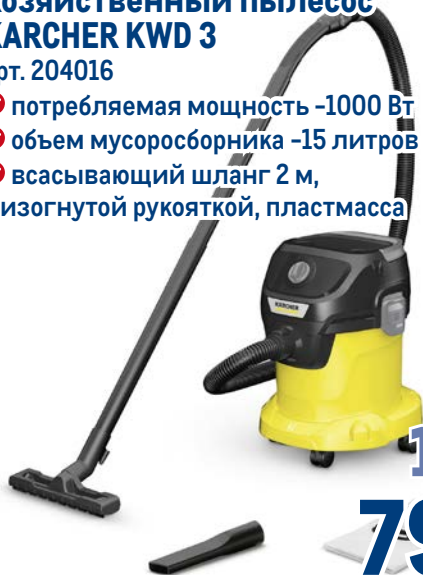

~~10499.00~~
1 шт.

7999.00
1 шт.