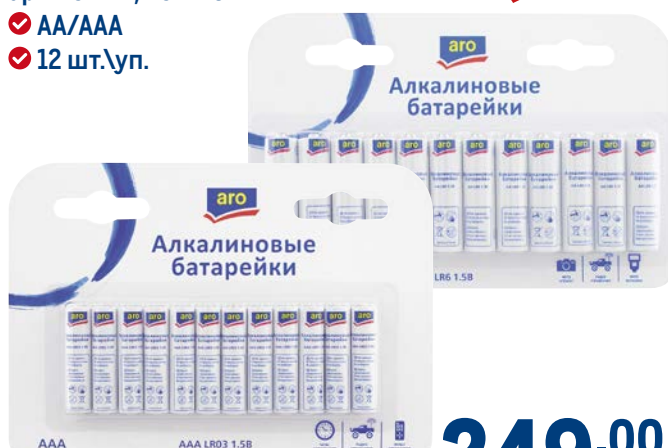

249.00
1 уп.

Вода дистиллированная
ARO

арт. 130215

✓ 5 л

aro