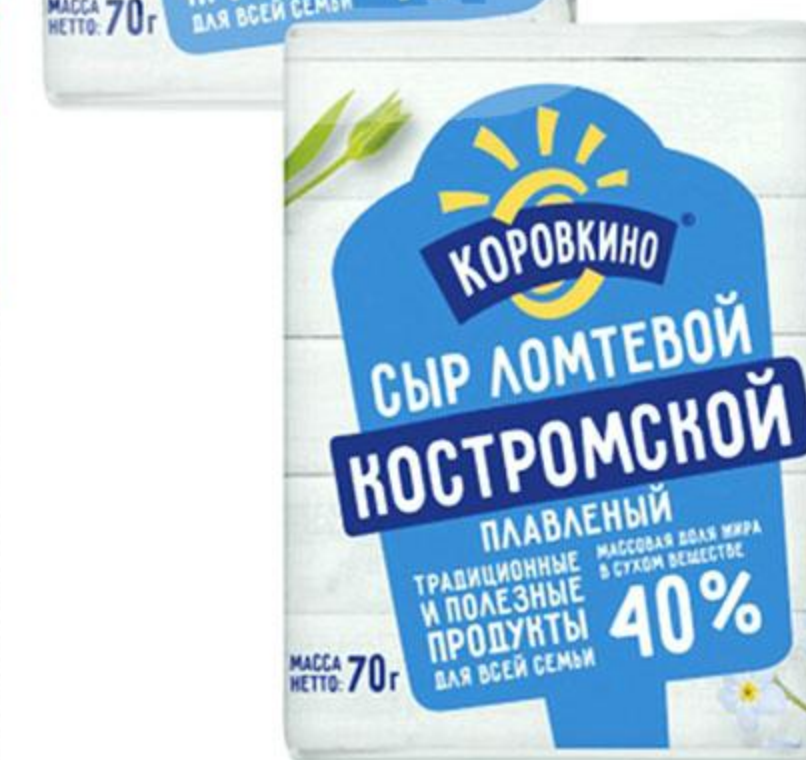

-25%

~~105⁰⁰~~
77⁹⁰