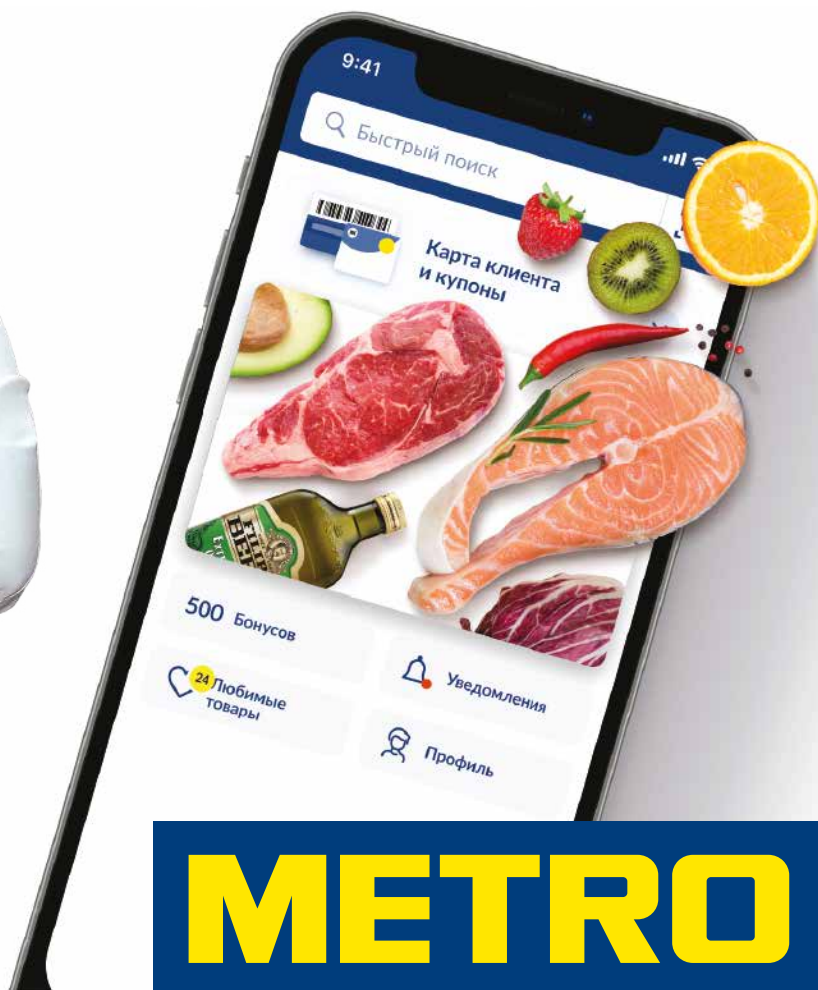

18+

ЗАКАЖИ БЕСПЛАТНУЮ ДОСТАВКУ* ИЗ МЕТРО

metro-cc.ru

МЕТРО

* БЕСПЛАТНАЯ ДОСТАВКА ПРИ ЗАКАЗЕ В ПРИЛОЖЕНИИ МЕТРО (18+) ИЛИ НА САЙТЕ [HTTPS://ONLINE.METRO-CC.RU](https://online.metro-cc.ru) ДЕЙСТВУЕТ С 01.02.2023 ПО 06.12.2023. ПОДРОБНОСТИ ПРЕДЛОЖЕНИЯ, УСЛОВИЯ ДОСТАВКИ И МИНИМАЛЬНУЮ СУММУ ЗАКАЗА В ВАШЕМ ГОРОДЕ УТОЧНЯЙТЕ НА САЙТЕ [HTTPS://WWW.METRO-CC.RU/DOSTAVKA/DELIVERY-USLOVIA](https://www.metro-cc.ru/dostavka/delivery-uslovia). НЕ РАСПРОСТРАНЯЕТСЯ НА АЛКОГОЛЬНУЮ ПРОДУКЦИЮ.