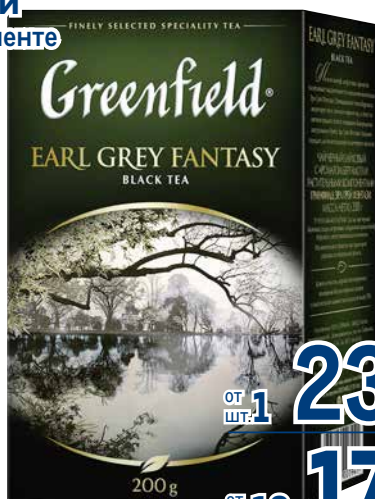

Чай GREENFIELD
листовой

в ассортименте

200 г

~~289.00~~
1 шт.

239.00
1 шт.

175.00
1 шт.