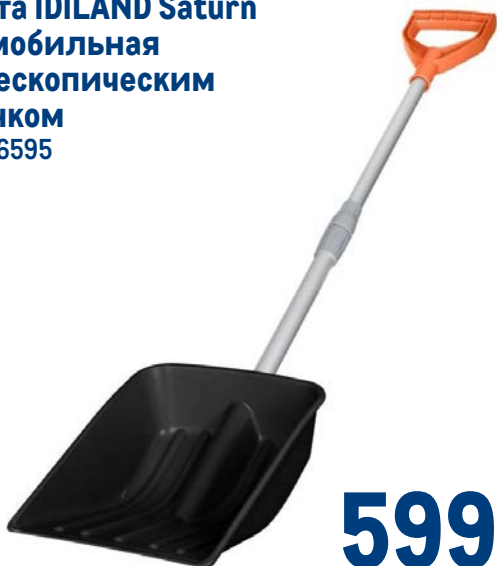

- ✓ 0W-30
- ✓ синтетическое
- ✓ 4 литра

**4499.00**  
1 шт.

\*Количество и ассортимент ограничены

Условия приобретения товаров смотрите на стр. 98 каталога.

Лопата IDILAND Saturn  
автомобильная  
с телескопическим  
черенком  
арт. 206595