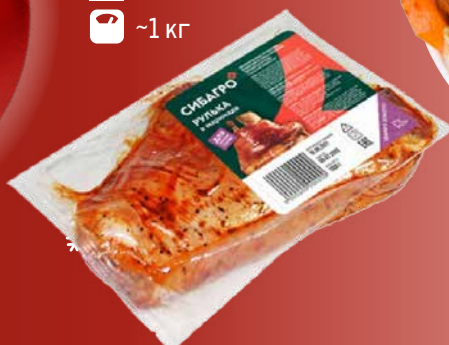

**Рулька свиная
в маринаде
СИБАГРО**

охлажденная
арт. 119126

вакуумная упаковка
 ~1 кг