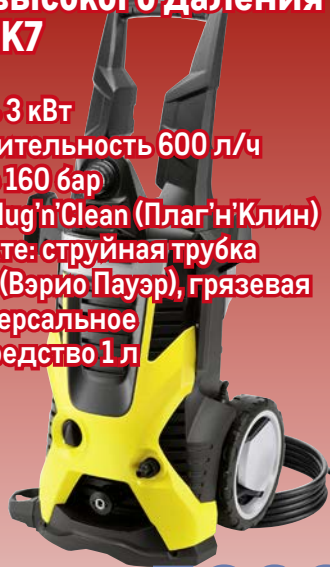

ВАШ ПОСТАВЩИК
**НОВОГО
ГОДА**

**Аппарат высокого давления
KARCHER K7**

арт. 492862

- ✓ мощность 3 кВт
- ✓ производительность 600 л/ч
- ✓ давление 160 бар
- ✓ система Plug'n'Clean (Плаг'н'Клин)
- ✓ в комплекте: струйная трубка Vario-Power (Вэрио Пауэр), грязевая фреза, универсальное чистящее средство 1 л

~~53999.00~~
1 шт.

39999.00
1 шт.

**Хозяйственный пылесос
KARCHER KWD 3**

арт. 204016

- ✓ потребляемая мощность -1000 Вт
- ✓ объем мусоросборника -15 литров
- ✓ всасывающий шланг, 2 м, с изогнутой рукояткой, пластмасса
- ✓ в комплекте щелевая насадка