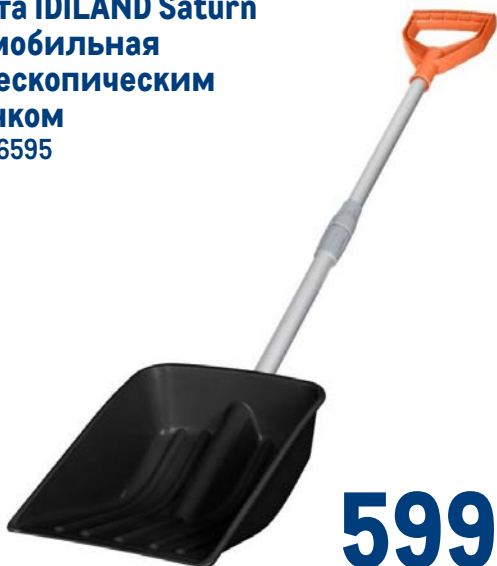

4499.00
1 шт.

*Количество и ассортимент ограничены

Условия приобретения товаров смотрите на стр. 98 каталога.

Лопата IDILAND Saturn
автомобильная
с телескопическим
черенком
арт. 206595

599.00
1 шт.

Щетка телескопическая
GOODYEAR
арт. 649422