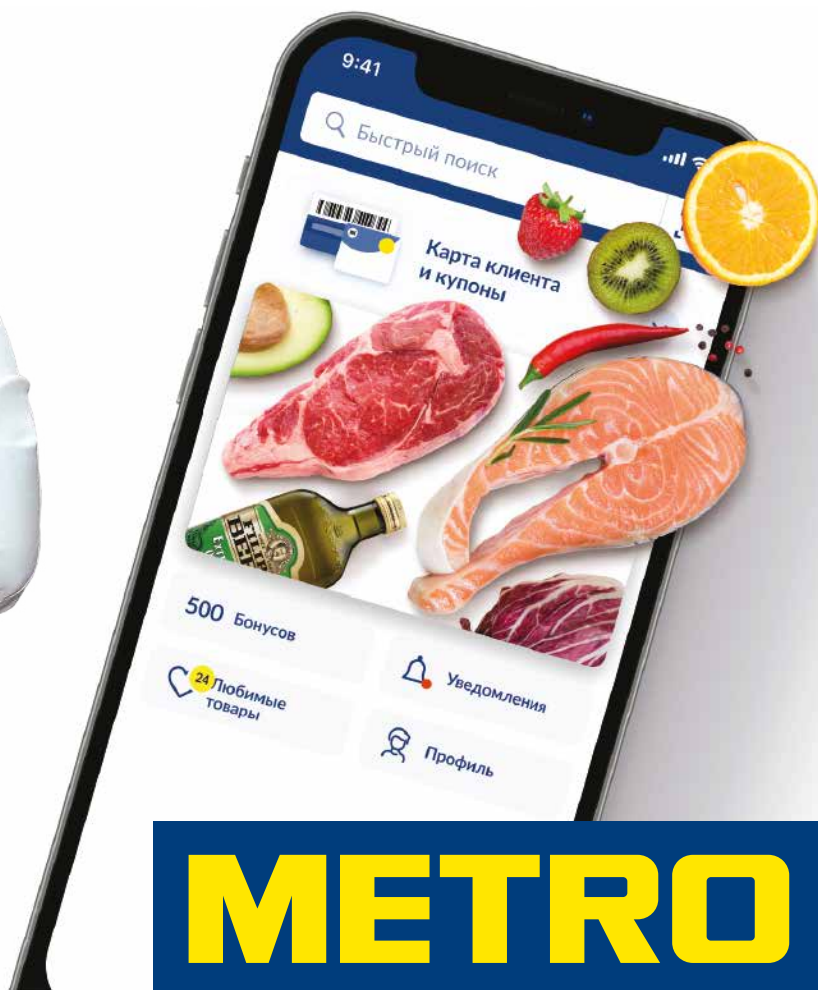

500 г

~~469.00~~
1 шт.

от **319.00**
1 шт.

18+

ЗАКАЖИ БЕСПЛАТНУЮ ДОСТАВКУ* ИЗ МЕТРО

metro-cc.ru

МЕТРО

* БЕСПЛАТНАЯ ДОСТАВКА ПРИ ЗАКАЗЕ В ПРИЛОЖЕНИИ МЕТРО (18+) ИЛИ НА САЙТЕ [HTTPS://ONLINE.METRO-CC.RU](https://online.metro-cc.ru) ДЕЙСТВУЕТ С 01.02.2023 ПО 06.12.2023. ПОДРОБНОСТИ ПРЕДЛОЖЕНИЯ, УСЛОВИЯ ДОСТАВКИ И МИНИМАЛЬНУЮ СУММУ ЗАКАЗА В ВАШЕМ ГОРОДЕ УТОЧНЯЙТЕ НА САЙТЕ [HTTPS://WWW.METRO-CC.RU/DOSTAVKA/DELIVERY-USLOVIA](https://www.metro-cc.ru/dostavka/delivery-uslovia). НЕ РАСПРОСТРАНЯЕТСЯ НА АЛКОГОЛЬНУЮ ПРОДУКЦИЮ.