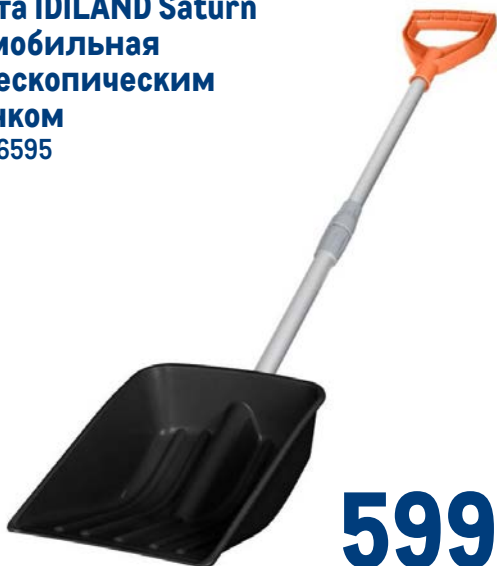

Условия приобретения товаров смотрите на стр. 98 каталога.

Лопата IDILAND Saturn
автомобильная
с телескопическим
черенком
арт. 206595

599.00
1 шт.

Щетка телескопическая
GOODYEAR
арт. 649422

1199.00
1 шт.

Моторное масло
ROLF 3-synthetic
арт. 212729
✓ 5W-40
✓ синтетическое
✓ 4 литра