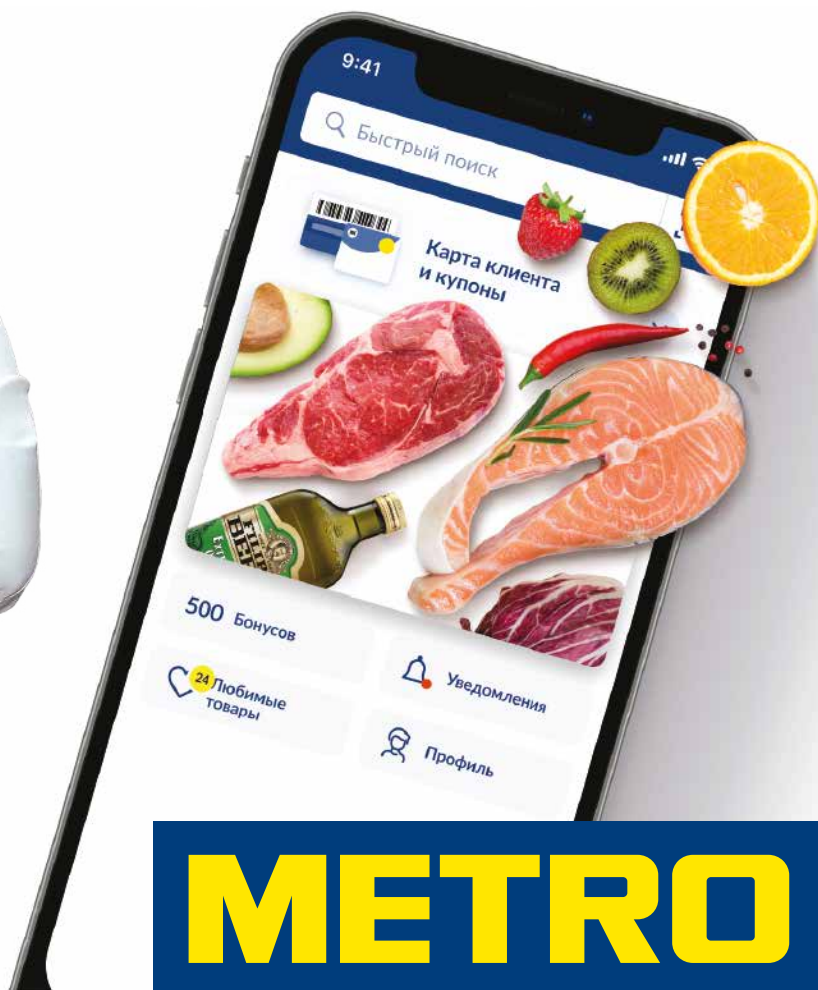

МЕТРО

* БЕСПЛАТНАЯ ДОСТАВКА ПРИ ЗАКАЗЕ В ПРИЛОЖЕНИИ МЕТРО (18+) ИЛИ НА САЙТЕ [HTTPS://ONLINE.METRO-CC.RU](https://online.metro-cc.ru) ДЕЙСТВУЕТ С 01.02.2023 ПО 06.12.2023. ПОДРОБНОСТИ ПРЕДЛОЖЕНИЯ, УСЛОВИЯ ДОСТАВКИ И МИНИМАЛЬНУЮ СУММУ ЗАКАЗА В ВАШЕМ ГОРОДЕ УТОЧНЯЙТЕ НА САЙТЕ [HTTPS://WWW.METRO-CC.RU/DOSTAVKA/DELIVERY-USLOVIA](https://www.metro-cc.ru/dostavka/delivery-uslovia). НЕ РАСПРОСТРАНЯЕТСЯ НА АЛКОГОЛЬНУЮ ПРОДУКЦИЮ.