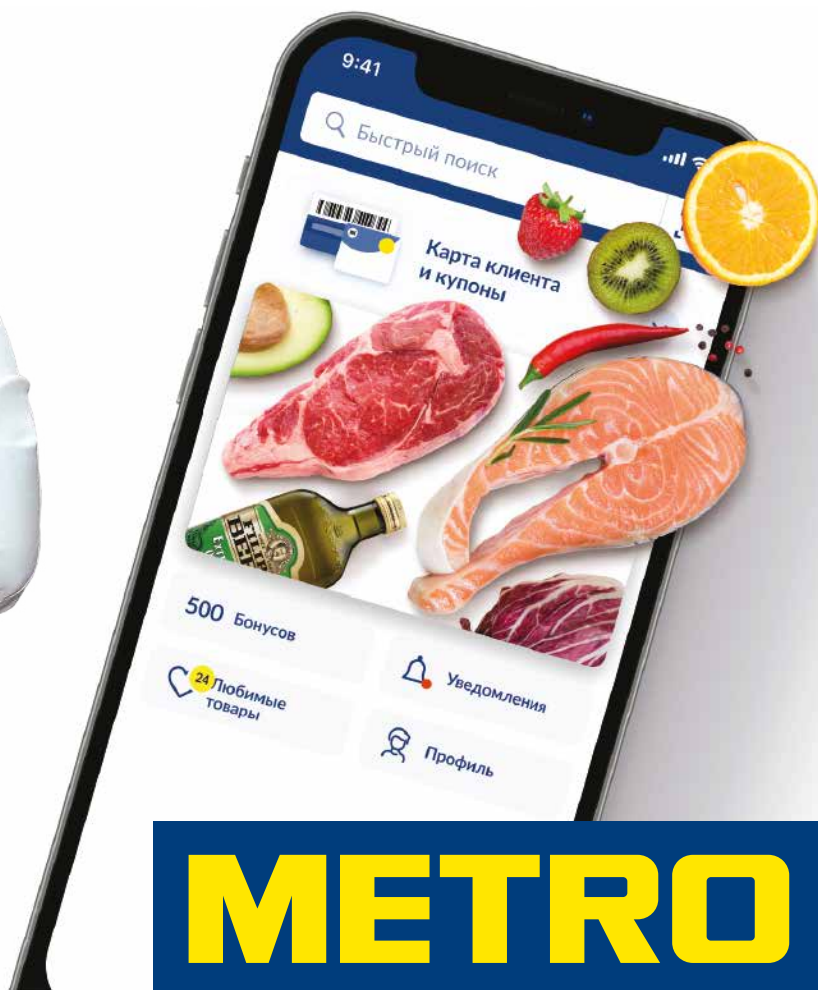

metro-cc.ru

МЕТРО

* БЕСПЛАТНАЯ ДОСТАВКА ПРИ ЗАКАЗЕ В ПРИЛОЖЕНИИ МЕТРО (18+) ИЛИ НА САЙТЕ [HTTPS://ONLINE.METRO-CC.RU](https://online.metro-cc.ru) ДЕЙСТВУЕТ С 01.02.2023 ПО 06.12.2023. ПОДРОБНОСТИ ПРЕДЛОЖЕНИЯ, УСЛОВИЯ ДОСТАВКИ И МИНИМАЛЬНУЮ СУММУ ЗАКАЗА В ВАШЕМ ГОРОДЕ УТОЧНЯЙТЕ НА САЙТЕ [HTTPS://WWW.METRO-CC.RU/DOSTAVKA/DELIVERY-USLOVIA](https://www.metro-cc.ru/dostavka/delivery-uslovia). НЕ РАСПРОСТРАНЯЕТСЯ НА АЛКОГОЛЬНУЮ ПРОДУКЦИЮ.