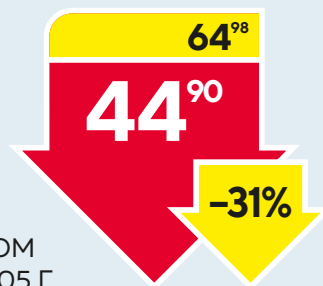

ЙОГУРТ

6,9 %, ХРУСТЯЩИЕ ШОКОЛАДНЫЕ ШАРИКИ
ЯГОДНЫЕ ШАРИКИ
СОЛЕНАЯ КАРАМЕЛЬ
МАНГО/МАРАКУЙА
СО ВКУСОМ КЛУБНИКИ
И МОЛОЧНЫМ ШОКОЛАДОМ
ДАНИССИМО ФАНТАЗИЯ, 105 Г

ДЕСЕРТ ТВОРОЖНЫЙ
ЗЕЛЁНОЕ ЯБЛОКО, БАНАН,
МАЛИНА + ВКУС ПЛОМБИРА
МАМА ЛАМА
125 Г